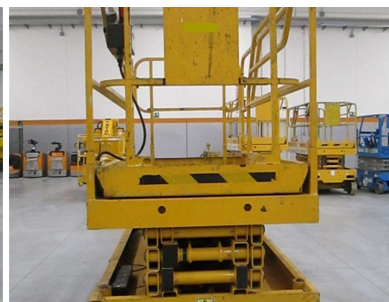

CODICE: P117

MOTORE:

ANNO DI FABBRICAZIONE: 2006

ALTEZZA DI LAVORO mt: 10,15

DIMENSIONI CESTELLO: 1,2x2,31x0,86 mt

PORTATA MASSIMA kg: 450,00

LUNGHEZZA COMPLESSIVA: 2,49 mt

LARGHEZZA COMPLESSIVA: 1,2 mt

MATRICOLA: CE 125269

MARCA:

ALIMENTAZIONE: elettrica

PORTATA IN CESTA kg: 450,00

ALTEZZA PIANO CALPESTIO mt: 8,15

PNEUMATICI: gomma antitraccia

INGOMBRO CHIUSO kg: 2,26 mt

EUROTRAC srl