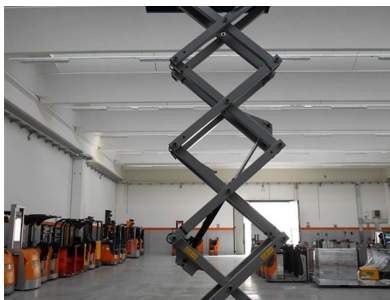

GENIE GS-1932

PARAPETTO PIEGHEVOLE CON CANCELLETTO PIVOTANTE A MEDIA ALTEZZA; PRESA ELETTRICA POSTERIORE; ALIMENTAZIONE AC IN PIATTAFORMA; FRENI POSTERIORI MULTIDISCO - ALLARME DISCESA - LAMPEGGIANTI - PNEUMATICI IN GOMMA SOLIDA ANTISTRACCIATA

CODICE: P128

MOTORE:

ANNO DI FABBRICAZIONE: 2018

ALTEZZA DI LAVORO mt: 7,60

DIMENSIONI CESTELLO: 0,74x1,63x1,10

PORTATA MASSIMA kg: 227,00

LUNGHEZZA COMPLESSIVA: 2,54

LARGHEZZA COMPLESSIVA: 0,74

MATRICOLA: 16648

MARCA:

ALIMENTAZIONE: elettrica

PORTATA IN CESTA kg: 227,00

ALTEZZA PIANO CALPESTIO mt: 5,60

PNEUMATICI: antistraccia

INGOMBRO CHIUSO kg: 1,00

EUROTRAC srl