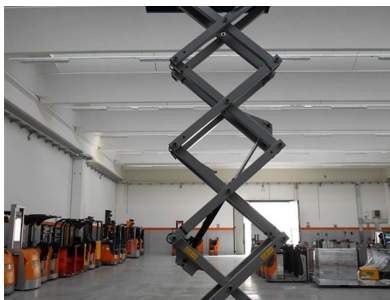

# GENIE GS-1932

PARAPETTO PIEGHEVOLE CON CANCELLETTO PIVOTANTE A MEDIA ALTEZZA; PRESA ELETTRICA POSTERIORE; ALIMENTAZIONE AC IN PIATTAFORMA; FRENI POSTERIORI MULTIDISCO - ALLARME DISCESA - LAMPEGGIANTI - PNEUMATICI IN GOMMA SOLIDA ANTISTRACCIATA

**CODICE:** P128

**MOTORE:**

**ANNO DI FABBRICAZIONE:** 2018

**ALTEZZA DI LAVORO mt:** 7,60

**DIMENSIONI CESTELLO:** 0,74x1,63x1,10

**PORTATA MASSIMA kg:** 227,00

**LUNGHEZZA COMPLESSIVA:** 2,54

**LARGHEZZA COMPLESSIVA:** 0,74

**MATRICOLA:** 16648

**MARCA:**

**ALIMENTAZIONE:** elettrica

**PORTATA IN CESTA kg:** 227,00

**ALTEZZA PIANO CALPESTIO mt:** 5,60

**PNEUMATICI:** antistraccia

**INGOMBRO CHIUSO kg:** 1,00

**EUROTRAC srl**