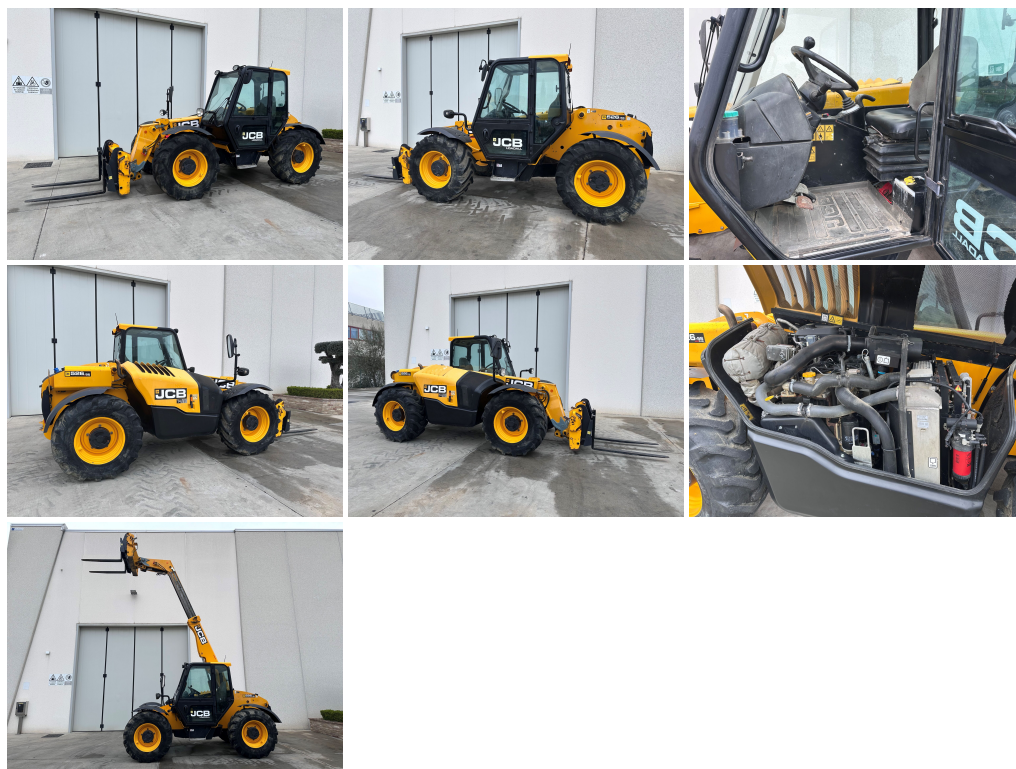

JCB 526-56 AG

CODICE: J0003

MOTORE: Diesel

ANNO DI FABBRICAZIONE: 2017

LETTURA AL CONTAORE: 4281

TRASLATORE:

GOMMATURA: PNEUMATICA

BATTERIA:

LUNGHEZZA FORCHE: 1200

CARICA BATTERIA:

MATRICOLA: JCB5AS2GTH2567143

MARCA: JCB

MONTANTE: -

INGOMBRO MM: -

SOLLEVAMENTO MM: 5600

PORTATA KG: 2600