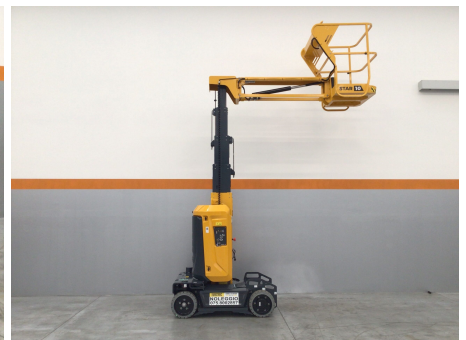

HAULOTTE STAR 10 AE

CODICE: P167

ANNO DI FABBRICAZIONE: 2025

MARCA: HAULOTTE

SBRACCIO MASSIMO DI LAVORO (MT):

DIMENSIONI CESTELLO:

PORTATA MASSIMA IN CESTA (KG): -

LUNGHEZZA COMPLESSIVA (MT):
2.7mt

MATRICOLA: 2162034

MOTORE: Elettrico

ALTEZZA LAVORO (MT): 10mt

PENDENZA MASSIMA SUPERABILE (%):

ALTEZZA PIANO CALPESTIO (MT):

PNEUMATICI:

LARGHEZZA COMPLESSIVA (MT): 1mt

EUROTRAC srl