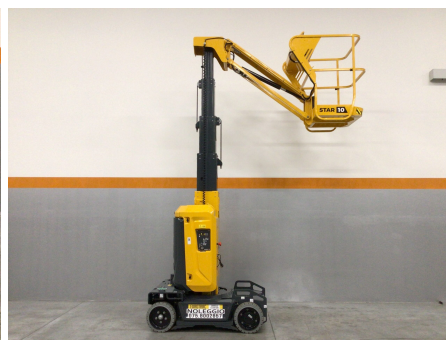

HAULOTTE STAR 10 AE

CODICE: P162

ANNO DI FABBRICAZIONE: 2024

MARCA: HAULOTTE

SBRACCIO MASSIMO DI LAVORO (MT):

DIMENSIONI CESTELLO:

PORTATA MASSIMA IN CESTA (KG): -

LUNGHEZZA COMPLESSIVA (MT):
2.7mt

MATRICOLA: 2158722

MOTORE: Elettrico

ALTEZZA LAVORO (MT): 10mt

PENDENZA MASSIMA SUPERABILE (%):

ALTEZZA PIANO CALPESTIO (MT):

PNEUMATICI:

LARGHEZZA COMPLESSIVA (MT): 1mt

EUROTRAC srl