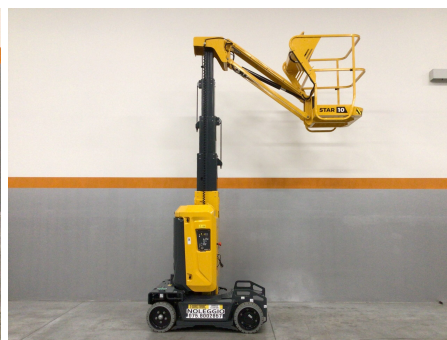

# HAULOTTE STAR 10 AE

**CODICE:** P162

**ANNO DI FABBRICAZIONE:** 2024

**MARCA:** HAULOTTE

**SBRACCIO MASSIMO DI LAVORO (MT):**

**DIMENSIONI CESTELLO:**

**PORTATA MASSIMA IN CESTA (KG): -**

**LUNGHEZZA COMPLESSIVA (MT):**  
2.7mt

**MATRICOLA:** 2158722

**MOTORE:** Elettrico

**ALTEZZA LAVORO (MT):** 10mt

**PENDENZA MASSIMA SUPERABILE (%) :**

**ALTEZZA PIANO CALPESTIO (MT):**

**PNEUMATICI:**

**LARGHEZZA COMPLESSIVA (MT):** 1mt

**EUROTRAC srl**