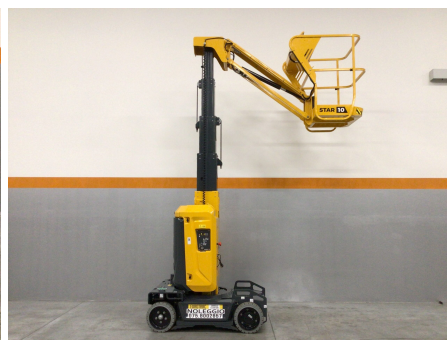

HAULOTTE STAR 10 AE

CODICE: P162

ANNO DI FABBRICAZIONE: 2024

MARCA: HAULOTTE

SBRACCIO MASSIMO DI LAVORO (MT):

DIMENSIONI CESTELLO:

PORTATA MASSIMA IN CESTA (KG): -

LUNGHEZZA COMPLESSIVA (MT):
2.7mt

MATRICOLA: 2158722

MOTORE: Elettrico

ALTEZZA LAVORO (MT): 10mt

PENDENZA MASSIMA SUPERABILE (%):

ALTEZZA PIANO CALPESTIO (MT):

PNEUMATICI:

LARGHEZZA COMPLESSIVA (MT): 1mt

EUROTRAC srl