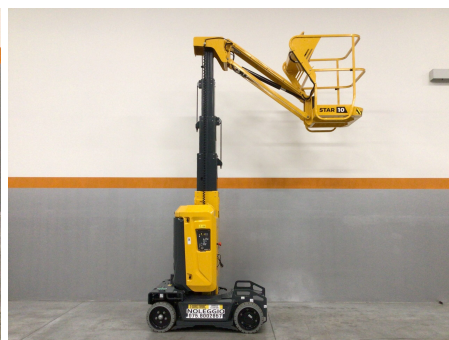

HAULOTTE STAR 10 AE

CODICE: P162

ANNO DI FABBRICAZIONE: 2024

MARCA: HAULOTTE

SBRACCIO MASSIMO DI LAVORO (MT):

DIMENSIONI CESTELLO:

PORTATA MASSIMA IN CESTA (KG): -

LUNGHEZZA COMPLESSIVA (MT):
2.7mt

MATRICOLA: 2158722

MOTORE: Elettrico

ALTEZZA LAVORO (MT): 10mt

PENDENZA MASSIMA SUPERABILE (%):

ALTEZZA PIANO CALPESTIO (MT):

PNEUMATICI:

LARGHEZZA COMPLESSIVA (MT): 1mt

EUROTRAC srl