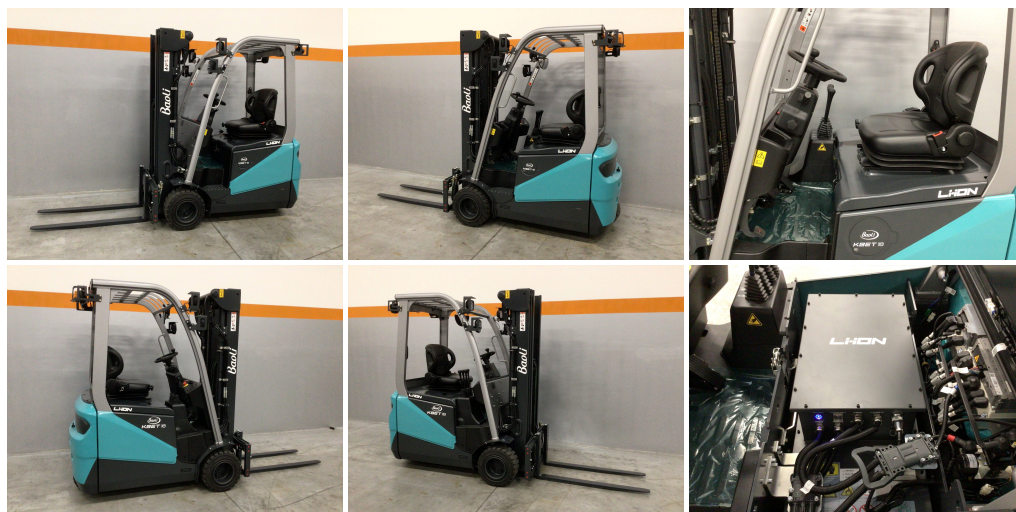

BAOLI KBET 18 Li G1

4° VIA SU PIASTRA-BATTERIA AL LITIO 07/2024 (80V/228AH)-4 FARI ANT.-1 FARO POST.-BLUE SPOT POST.

CODICE: B0152

MOTORE: Elettrico

ANNO DI FABBRICAZIONE: 2024

LETTURA AL CONTAORE: 0

TRASLATORE: SI INTEGRATO

GOMMATURA: SE

BATTERIA: SI

LUNGHEZZA FORCHE: 1200

CARICA BATTERIA: SI

MATRICOLA: C16090N50321

MARCA: BAOLI

MONTANTE: Tx

INGOMBRO MM: 2160

SOLLEVAMENTO MM: 4700

PORTATA KG: 1800

EUROTRAC srl

Via degli Ippocastani, 20/22 06093 Bastia Umbra Perugia - Italy
P.I. 02035710546 Tel. +39.075 800.28.57 Fax +39.075 800.15.99
info@eurotrac.it - vendite@eurotrac.it