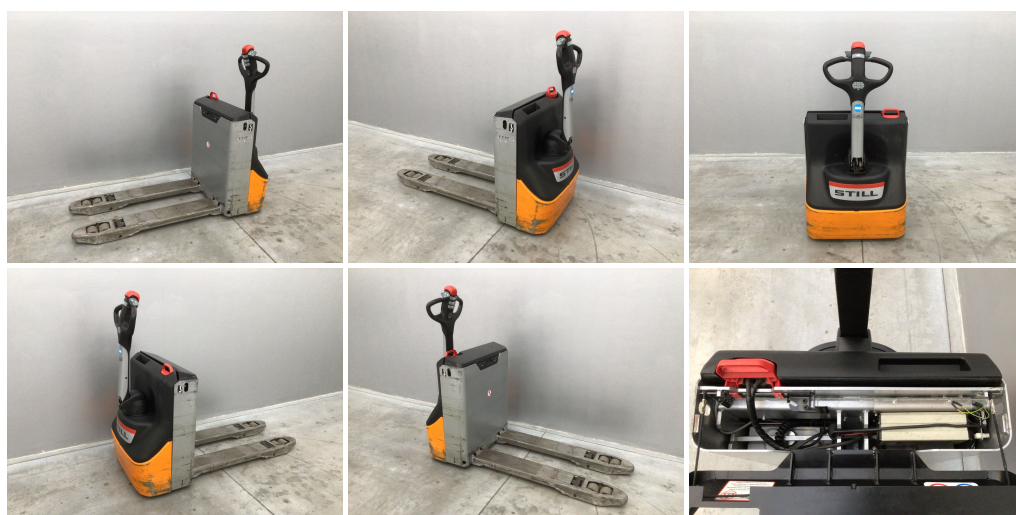

STILL ECU 14 FULL LEAD

CODICE: 14228

MOTORE: Elettrico

ANNO DI FABBRICAZIONE: 2018

LETTURA AL CONTAORE: 3134

TRASLATORE:

GOMMATURA: VK

BATTERIA: SI

LUNGHEZZA FORCHE: 1150

CARICA BATTERIA: SI INCORPORATO

MATRICOLA: F20176J00043

MARCA: STILL

MONTANTE: -

INGOMBRO MM: -

SOLLEVAMENTO MM: -

PORTATA KG: 1400