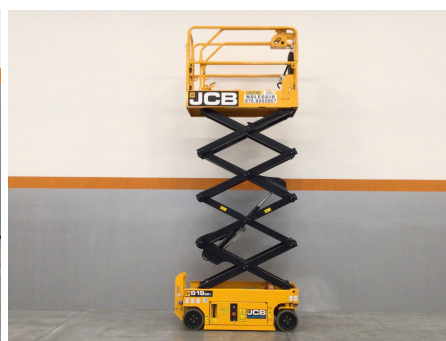

JCB S1932E

CODICE: P160

ANNO DI FABBRICAZIONE: 2024

MARCA: JCB

SBRACCIO MASSIMO DI LAVORO (MT):

DIMENSIONI CESTELLO:

PORTATA MASSIMA IN CESTA (KG): -

LUNGHEZZA COMPLESSIVA (MT): 1.78
mt

MATRICOLA: RAJA0151KR5810228

MOTORE: Elettrico

ALTEZZA LAVORO (MT): 7.71 mt

PENDENZA MASSIMA SUPERABILE (%):

ALTEZZA PIANO CALPESTIO (MT): 5.71
mt

PNEUMATICI: SE ANTIRACCHIA

LARGHEZZA COMPLESSIVA (MT): 0.77
mt