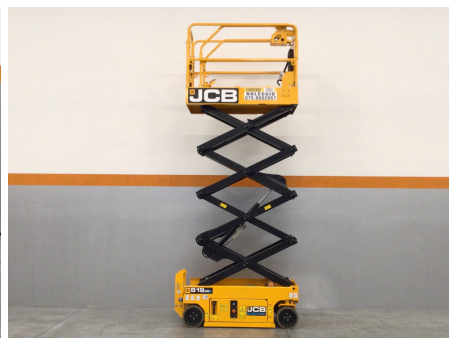

JCB S1932E

CODICE: P160

ANNO DI FABBRICAZIONE: 2024

MARCA: JCB

SBRACCIO MASSIMO DI LAVORO (MT):

DIMENSIONI CESTELLO:

PORTATA MASSIMA IN CESTA (KG): -

LUNGHEZZA COMPLESSIVA (MT): 1.78
mt

MATRICOLA: RAJA0151KR5810228

MOTORE: Elettrico

ALTEZZA LAVORO (MT): 7.71 mt

PENDENZA MASSIMA SUPERABILE (%):

ALTEZZA PIANO CALPESTIO (MT): 5.71
mt

PNEUMATICI: SE ANTIRACCHIA

LARGHEZZA COMPLESSIVA (MT): 0.77
mt