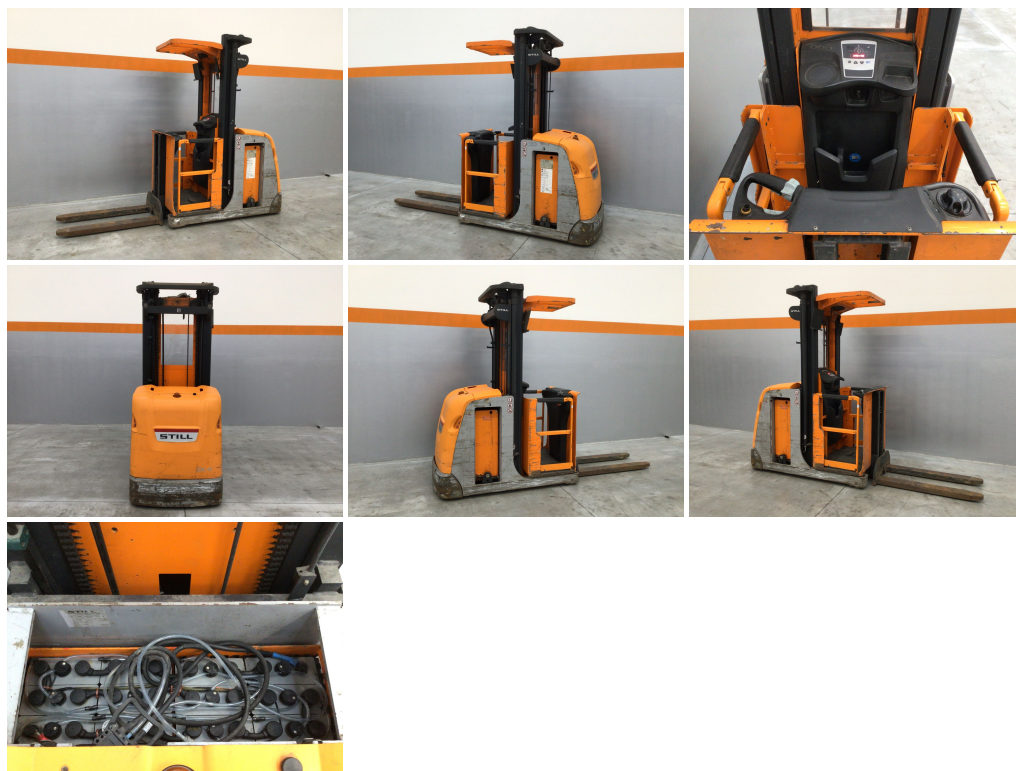

STILL EK-X

PIEDE UOMO H 3740-SOLLEVAMENTO FORCHE 3610>4400-LARGHEZZA PEDANA 1000-COMANDI LATO FORCHE-BATTERIA 07/2011 (24V/620AH)

CODICE: 14243

MOTORE: Elettrico

ANNO DI FABBRICAZIONE: 2015

LETTURA AL CONTAORE: 3166

TRASLATORE:

GOMMATURA: VK

BATTERIA: SI

LUNGHEZZA FORCHE: 1200

CARICA BATTERIA: NO

MATRICOLA: 612101F00320

MARCA: STILL

MONTANTE: Tele

INGOMBRO MM: 2400

SOLLEVAMENTO MM: 4400

PORTATA KG: 1000

EUROTRAC srl

Via degli Ippocastani, 20/22 06093 Bastia Umbra Perugia - Italy
P.I. 02035710546 Tel. +39.075 800.28.57 Fax +39.075 800.15.99
info@eurotrac.it - vendite@eurotrac.it