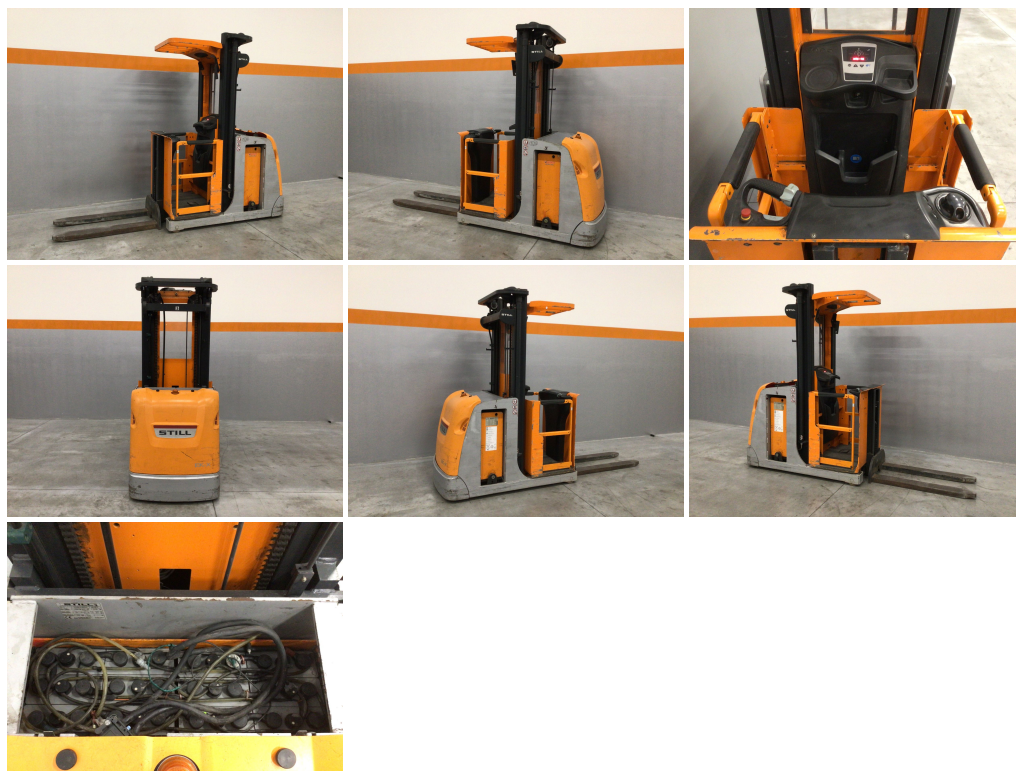

STILL EK-X

PIEDE UOMO H 3740-SOLLEVAMENTO FORCHE H 3610>4400-LARGHEZZA PEDANA 1000-COMANDI LATO FORCHE-BATTERIA 07/2011 (24V/620AH)

CODICE: 14244

MOTORE: Elettrico

ANNO DI FABBRICAZIONE: 2015

LETTURA AL CONTAORE: 1626

TRASLATORE:

GOMMATURA: VK

BATTERIA: SI

LUNGHEZZA FORCHE: 1200

CARICA BATTERIA: NO

MATRICOLA: 612101F00323

MARCA: STILL

MONTANTE: Tele

INGOMBRO MM: 2400

SOLLEVAMENTO MM: 4400

PORTATA KG: 1000

EUROTRAC srl

Via degli Ippocastani, 20/22 06093 Bastia Umbra Perugia - Italy
P.I. 02035710546 Tel. +39.075 800.28.57 Fax +39.075 800.15.99
info@eurotrac.it - vendite@eurotrac.it