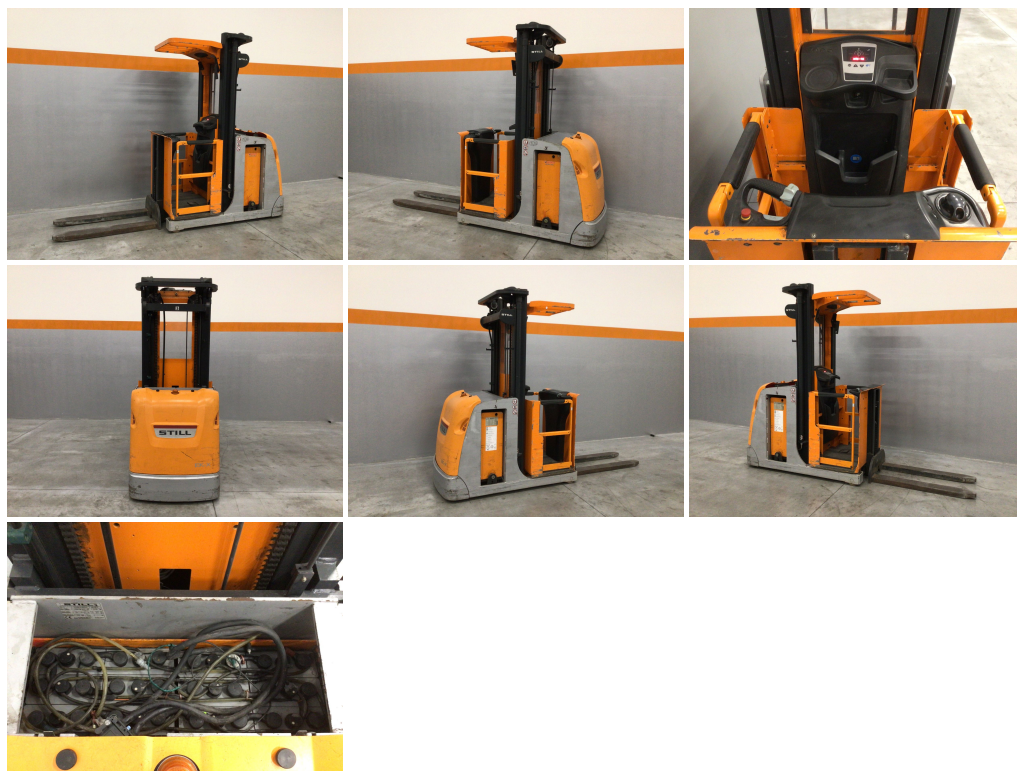

STILL EK-X

PIEDE UOMO H 3740-SOLLEVAMENTO FORCHE H 3610>4400-LARGHEZZA PEDANA 1000-COMANDI LATO FORCHE-BATTERIA 07/2011 (24V/620AH)

CODICE: 14244

MOTORE: Elettrico

ANNO DI FABBRICAZIONE: 2015

LETTURA AL CONTAORE: 1626

TRASLATORE:

GOMMATURA: VK

BATTERIA: SI

LUNGHEZZA FORCHE: 1200

CARICA BATTERIA: NO

MATRICOLA: 612101F00323

MARCA: STILL

MONTANTE: Tele

INGOMBRO MM: 2400

SOLLEVAMENTO MM: 4400

PORTATA KG: 1000

EUROTRAC srl

Via degli Ippocastani, 20/22 06093 Bastia Umbra Perugia - Italy
P.I. 02035710546 Tel. +39.075 800.28.57 Fax +39.075 800.15.99
info@eurotrac.it - vendite@eurotrac.it