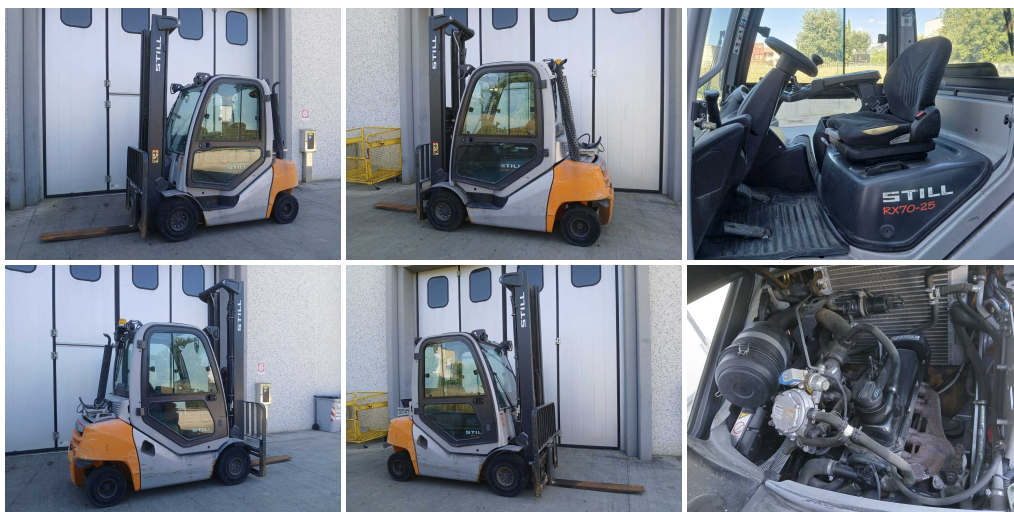

STILL RX 70-25 T

CABINA-RISCALDAMENTO-2 MINI LEVE-DOPPIO PEDALE-GRIGLIA PROTEZIONE CARICO-MOTORE VW-2
FARI ANT.-2 FARI POST.

CODICE: 15728

MOTORE: Gas carburante

ANNO DI FABBRICAZIONE: 2019

LETTURA AL CONTAORE: 5190

TRASLATORE: SI INTEGRATO

GOMMATURA: SE

BATTERIA: SI

LUNGHEZZA FORCHE: 1200

CARICA BATTERIA:

MATRICOLA: 517386V00029

MARCA: STILL

MONTANTE: Tele

INGOMBRO MM: 2920

SOLLEVAMENTO MM: 4590

PORTATA KG: 2500

EUROTRAC srl

Via degli Ippocastani, 20/22 06093 Bastia Umbra Perugia - Italy
P.I. 02035710546 Tel. +39.075 800.28.57 Fax +39.075 800.15.99
info@eurotrac.it - vendite@eurotrac.it