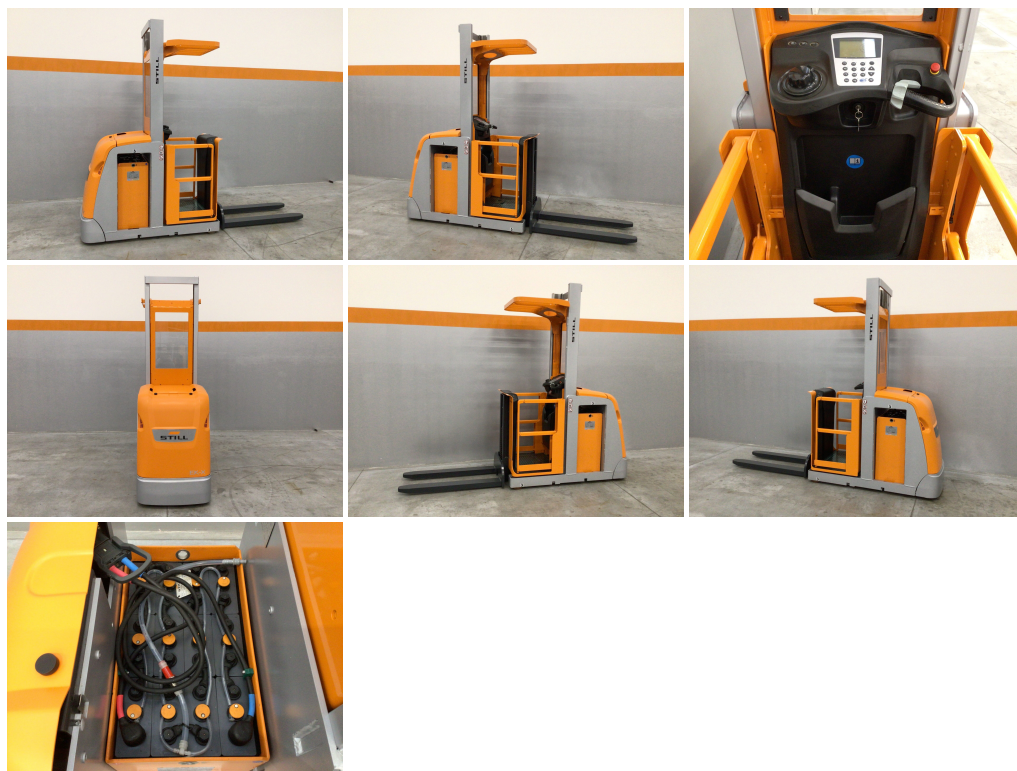

STILL EK-X

PIEDE UOMO H 2070-LARGHEZZA PEDANA 800-SERVOSTERZO-BATTERIA 10/2016 (24V/620AH)-
VERNICIATO

CODICE: 15504

MOTORE: Elettrico

ANNO DI FABBRICAZIONE: 2016

LETTURA AL CONTAORE: 4499

TRASLATORE:

GOMMATURA: VK

BATTERIA: SI

LUNGHEZZA FORCHE: 1200

CARICA BATTERIA: NO

MATRICOLA: 612101G00303

MARCA: STILL

MONTANTE: Simplex

INGOMBRO MM: 2500

SOLLEVAMENTO MM: 2710

PORTATA KG: 1000

EUROTRAC srl

Via degli Ippocastani, 20/22 06093 Bastia Umbra Perugia - Italy
P.I. 02035710546 Tel. +39.075 800.28.57 Fax +39.075 800.15.99
info@eurotrac.it - vendite@eurotrac.it