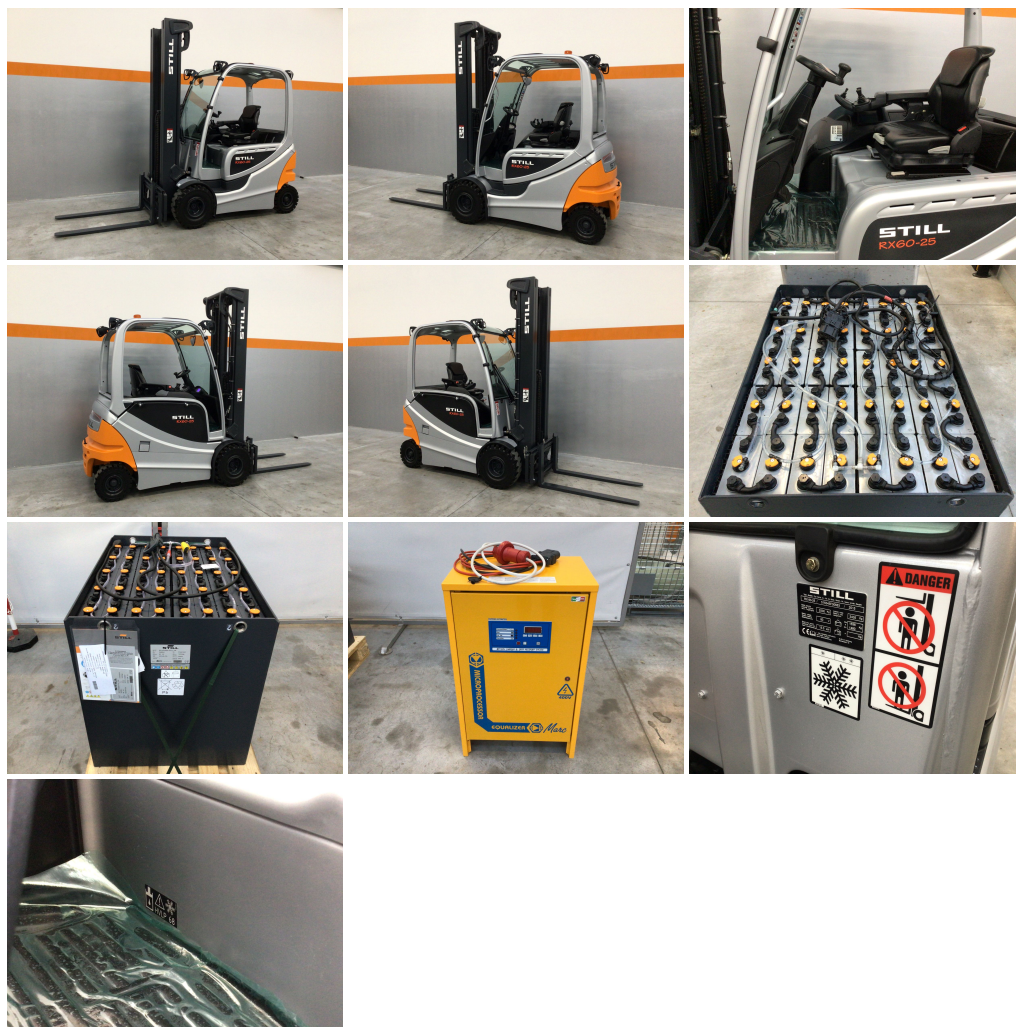

STILL RX 60-25

SEMICABINA-SEDILE RISCALDATO-2 MINI LEVE-GRIGLIA PROTEZIONE CARICO-BATTERIA 07/2015
(80V/620AH)-2 FARI ANT.-1 FARO POST.-BLUE SPOT POST.-GOMME NUOVE-VERNICIATO

CODICE: 14283

MOTORE: Elettrico

ANNO DI FABBRICAZIONE: 2015

LETTURA AL CONTAORE: 9096

TRASLATORE: SI

GOMMATURA: SE

BATTERIA: SI

LUNGHEZZA FORCHE: 1200

CARICA BATTERIA: NO

MATRICOLA: 516345F00683

MARCA: STILL

MONTANTE: Tx

INGOMBRO MM: 2720

SOLLEVAMENTO MM: 6110

PORTATA KG: 2500