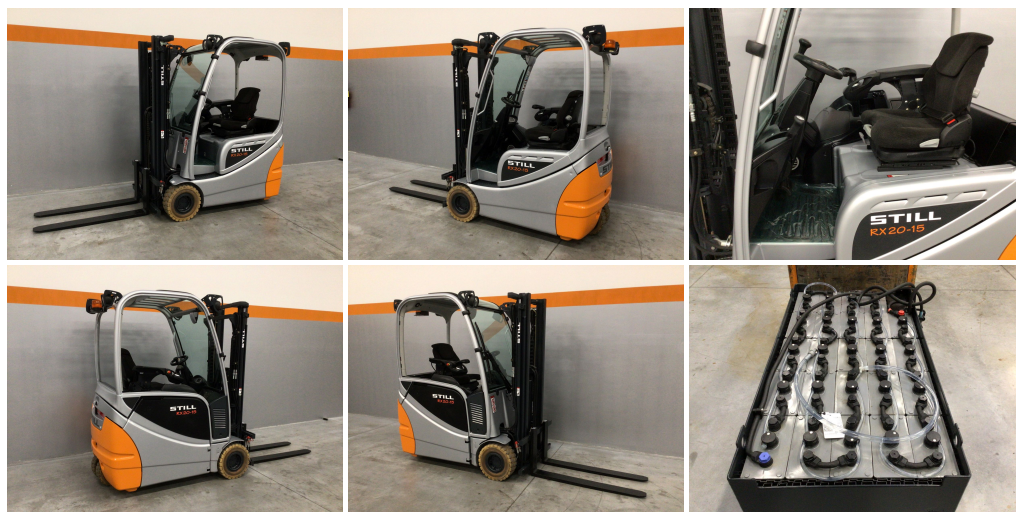

STILL RX 20-15

SEMICABINA-LUNOTTO-SEDILE RISCALDATO-JOYSTICK-3° E 4° VIA SU PIASTRA-BATTERIA 05/2015
(48V/625AH)-2 FARI ANT.-1 FARO POST.-BLUE SPOT POST.-FORCHE NUOVE-VERNICIATO

CODICE: 14272

MOTORE: Elettrico

ANNO DI FABBRICAZIONE: 2015

LETTURA AL CONTAORE: 11369

TRASLATORE: NO

GOMMATURA: SE ANTITRACCIA

BATTERIA: SI

LUNGHEZZA FORCHE: 1200

CARICA BATTERIA: NO

MATRICOLA: 516210F00330

MARCA: STILL

MONTANTE: Niho

INGOMBRO MM: 2060

SOLLEVAMENTO MM: 3200

PORTATA KG: 1500

EUROTRAC srl

Via degli Ippocastani, 20/22 06093 Bastia Umbra Perugia - Italy
P.I. 02035710546 Tel. +39.075 800.28.57 Fax +39.075 800.15.99
info@eurotrac.it - vendite@eurotrac.it