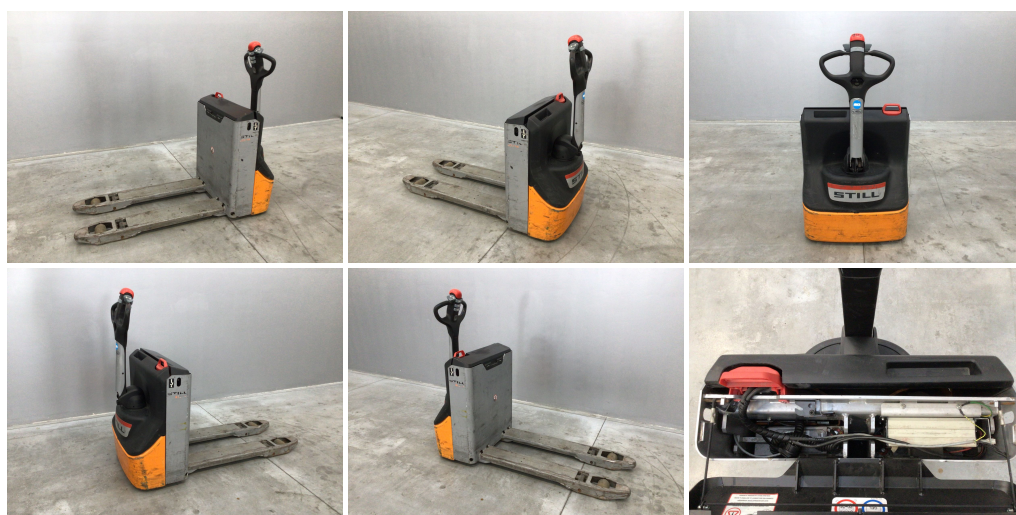

STILL ECU 14 FULL LEAD

RULLO SINGOLO-BATTERIA 2018 (2x12V/58AH)

CODICE: 14325

MOTORE: Elettrico

ANNO DI FABBRICAZIONE: 2018

LETTURA AL CONTAORE: 359.4

TRASLATORE:

GOMMATURA: VK

BATTERIA: SI

LUNGHEZZA FORCHE: 1150

CARICA BATTERIA: SI INCORPORATO

MATRICOLA: F20176J00031

MARCA: STILL

MONTANTE: -

INGOMBRO MM: -

SOLLEVAMENTO MM: -

PORTATA KG: 1400

EUROTRAC srl

Via degli Ippocastani, 20/22 06093 Bastia Umbra Perugia - Italy
P.I. 02035710546 Tel. +39.075 800.28.57 Fax +39.075 800.15.99
info@eurotrac.it - vendite@eurotrac.it