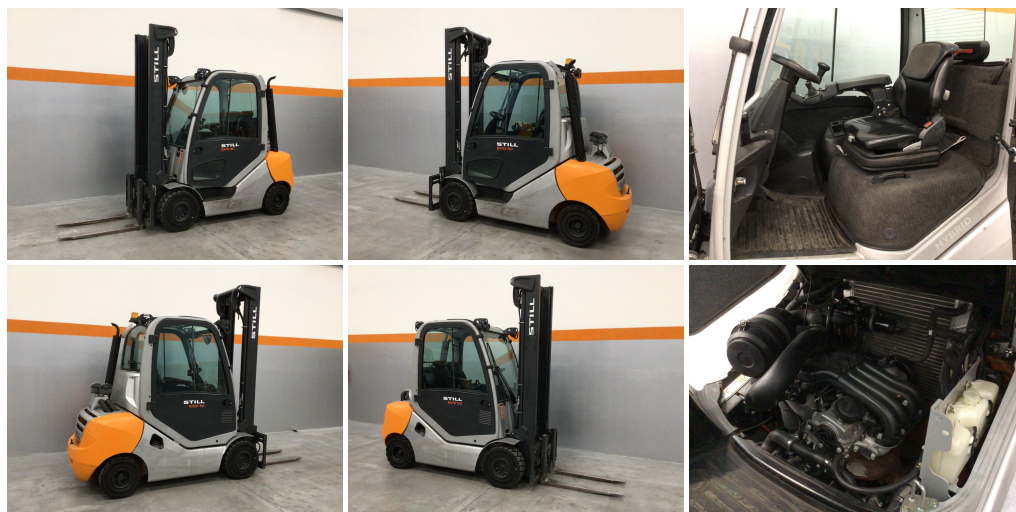

STILL RX 70-30

CABINA-RISCALDAMENTO-SEDILE AD ARIA/RISCALDATO-2 MINI LEVE-4° VIA SU PIASTRA-2 FARI ANT.-1 FARO POST.-GOMME 70%

CODICE: 14368

MOTORE: Diesel

ANNO DI FABBRICAZIONE: 2016

LETTURA AL CONTAORE: 3611

TRASLATORE: SI INTEGRATO

GOMMATURA: SE

BATTERIA: SI

LUNGHEZZA FORCHE: 1000

CARICA BATTERIA:

MATRICOLA: 517363G00167

MARCA: STILL

MONTANTE: Tele

INGOMBRO MM: 2710

SOLLEVAMENTO MM: 4200

PORTATA KG: 3000

EUROTRAC srl

Via degli Ippocastani, 20/22 06093 Bastia Umbra Perugia - Italy
P.I. 02035710546 Tel. +39.075 800.28.57 Fax +39.075 800.15.99
info@eurotrac.it - vendite@eurotrac.it