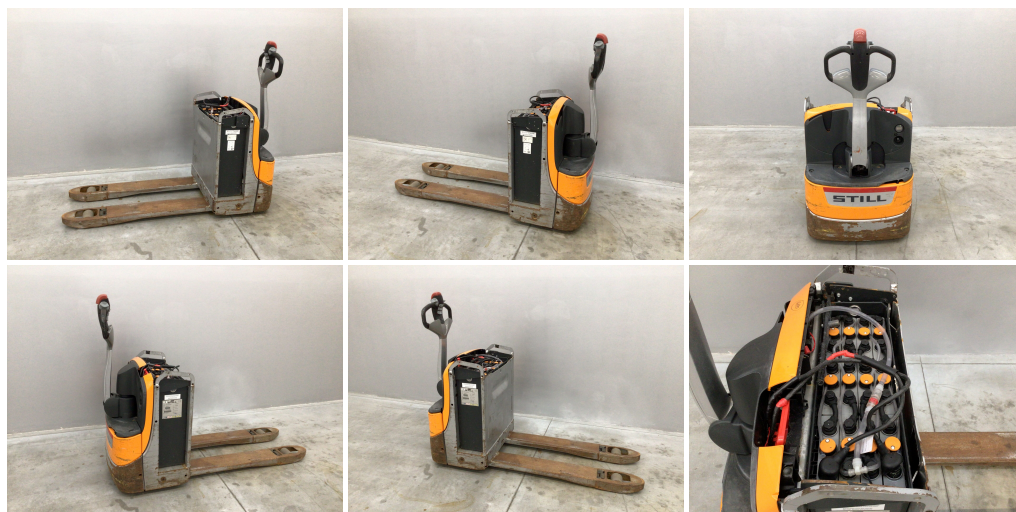

STILL EXU 18

RULLO SINGOLO-BATTERIA 05/2019 (24V/250AH)

CODICE: 14890

MOTORE: Elettrico

ANNO DI FABBRICAZIONE: 2019

LETTURA AL CONTAORE: 2685

TRASLATORE:

GOMMATURA: VK

BATTERIA: SI

LUNGHEZZA FORCHE: 1150

CARICA BATTERIA: NO

MATRICOLA: W40154V00362

MARCA: STILL

MONTANTE: -

INGOMBRO MM: -

SOLLEVAMENTO MM: -

PORTATA KG: 1800

EUROTRAC srl

Via degli Ippocastani, 20/22 06093 Bastia Umbra Perugia - Italy
P.I. 02035710546 Tel. +39.075 800.28.57 Fax +39.075 800.15.99
info@eurotrac.it - vendite@eurotrac.it