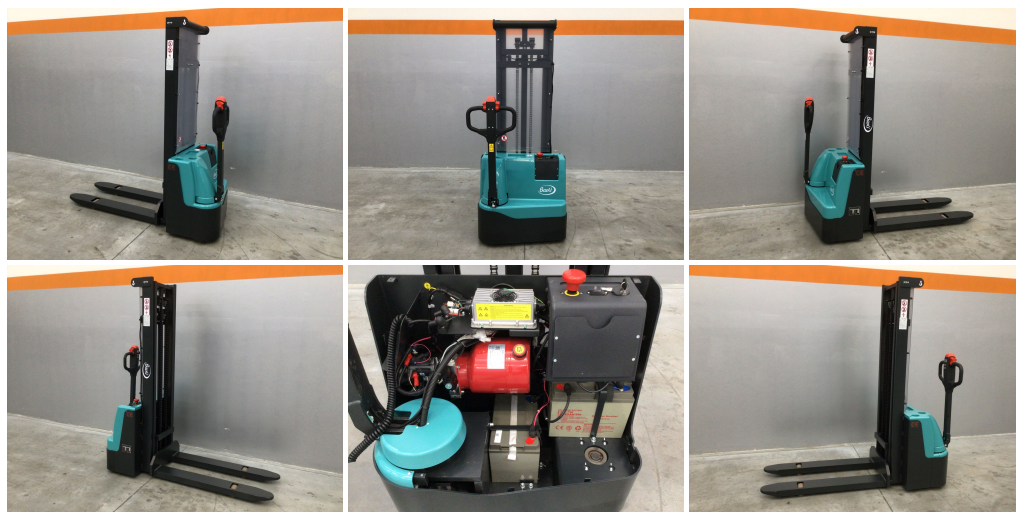

BAOLI ES10-N01

RULLO SINGOLO-BATTERIA 2022 (2x12V/85AH)

CODICE: B0072

MOTORE: Elettrico

ANNO DI FABBRICAZIONE: 2022

LETTURA AL CONTAORE:

TRASLATORE:

GOMMATURA: VK

BATTERIA: SI

LUNGHEZZA FORCHE: 1150

CARICA BATTERIA: SI INCORPORATO

MATRICOLA: B16139LB0434

MARCA: BAOLI

MONTANTE: Niho

INGOMBRO MM: 1950

SOLLEVAMENTO MM: 2900

PORTATA KG: 1000

EUROTRAC srl

Via degli Ippocastani, 20/22 06093 Bastia Umbra Perugia - Italy
P.I. 02035710546 Tel. +39.075 800.28.57 Fax +39.075 800.15.99
info@eurotrac.it - vendite@eurotrac.it