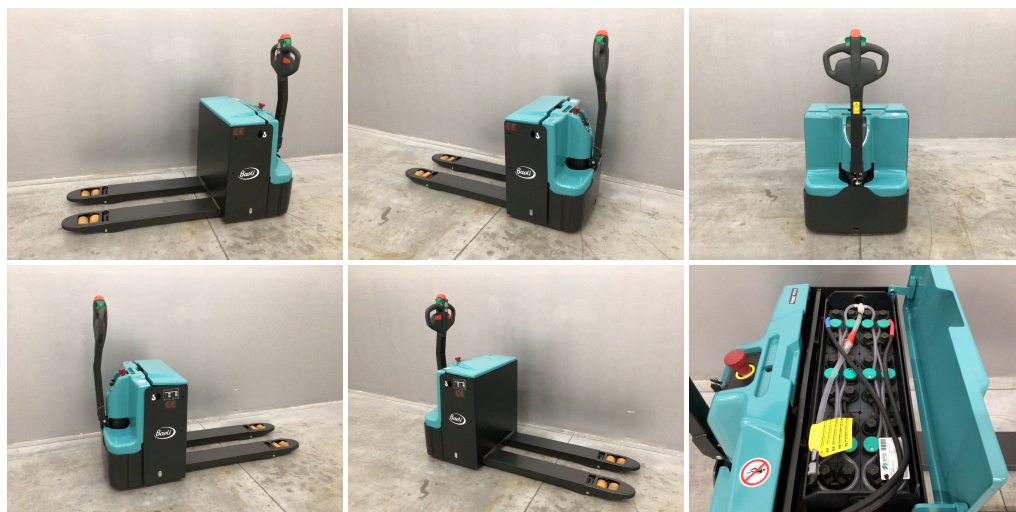

BAOLI EP20-N04

DOPPIO RULLO-BATTERIA 2022 (24V/210AH)

CODICE: B0074

MOTORE: Elettrico

ANNO DI FABBRICAZIONE: 2022

LETTURA AL CONTAORE:

TRASLATORE:

GOMMATURA: VK

BATTERIA: SI

LUNGHEZZA FORCHE: 1150

CARICA BATTERIA: SI

MATRICOLA: B16160LB0008

MARCA: BAOLI

MONTANTE: -

INGOMBRO MM: -

SOLLEVAMENTO MM: -

PORTATA KG: 2000

EUROTRAC srl

Via degli Ippocastani, 20/22 06093 Bastia Umbra Perugia - Italy
P.I. 02035710546 Tel. +39.075 800.28.57 Fax +39.075 800.15.99
info@eurotrac.it - vendite@eurotrac.it