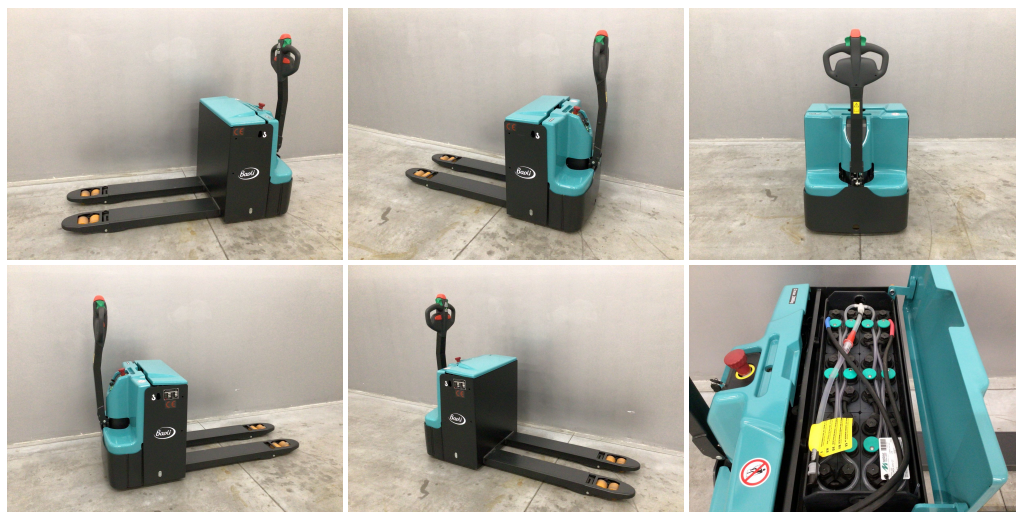

BAOLI EP20-N04

DOPPIO RULLO-BATTERIA 2022 (24V/210AH)

CODICE: B0075

MOTORE: Elettrico

ANNO DI FABBRICAZIONE: 2022

LETTURA AL CONTAORE:

TRASLATORE:

GOMMATURA: VK

BATTERIA: SI

LUNGHEZZA FORCHE: 1150

CARICA BATTERIA: SI

MATRICOLA: B16160LB0009

MARCA: BAOLI

MONTANTE: -

INGOMBRO MM: -

SOLLEVAMENTO MM: -

PORTATA KG: 2000

EUROTRAC srl

Via degli Ippocastani, 20/22 06093 Bastia Umbra Perugia - Italy
P.I. 02035710546 Tel. +39.075 800.28.57 Fax +39.075 800.15.99
info@eurotrac.it - vendite@eurotrac.it