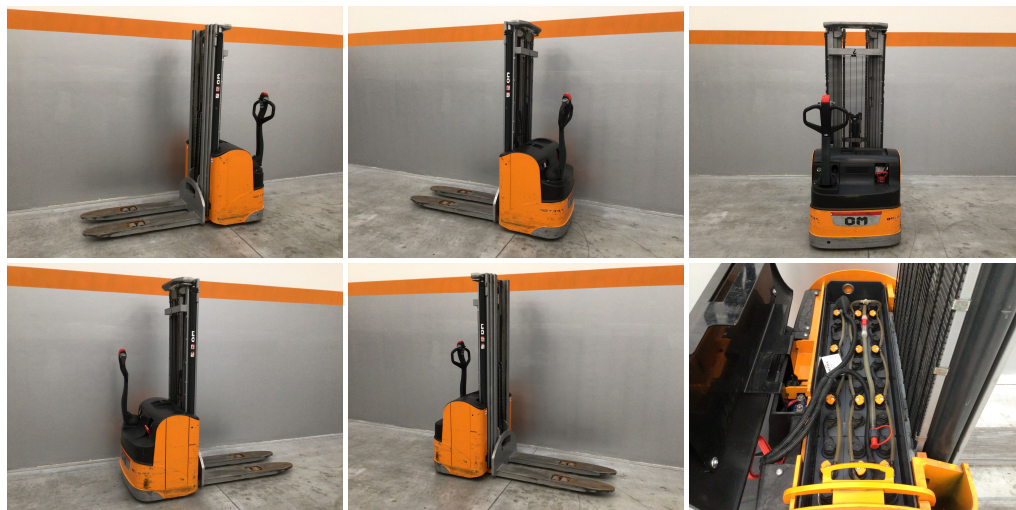

STILL EGV 14

DOPPIO RULLO-BATTERIA 08/2014 (24V/345AH)

CODICE: 14392

MOTORE: Elettrico

ANNO DI FABBRICAZIONE: 2014

LETTURA AL CONTAORE: 678

TRASLATORE:

GOMMATURA: VK

BATTERIA: SI

LUNGHEZZA FORCHE: 1190

CARICA BATTERIA: NO

MATRICOLA: F20276E01696

MARCA: STILL

MONTANTE: Tx

INGOMBRO MM: 2070

SOLLEVAMENTO MM: 4790

PORTATA KG: 1400

EUROTRAC srl

Via degli Ippocastani, 20/22 06093 Bastia Umbra Perugia - Italy
P.I. 02035710546 Tel. +39.075 800.28.57 Fax +39.075 800.15.99
info@eurotrac.it - vendite@eurotrac.it