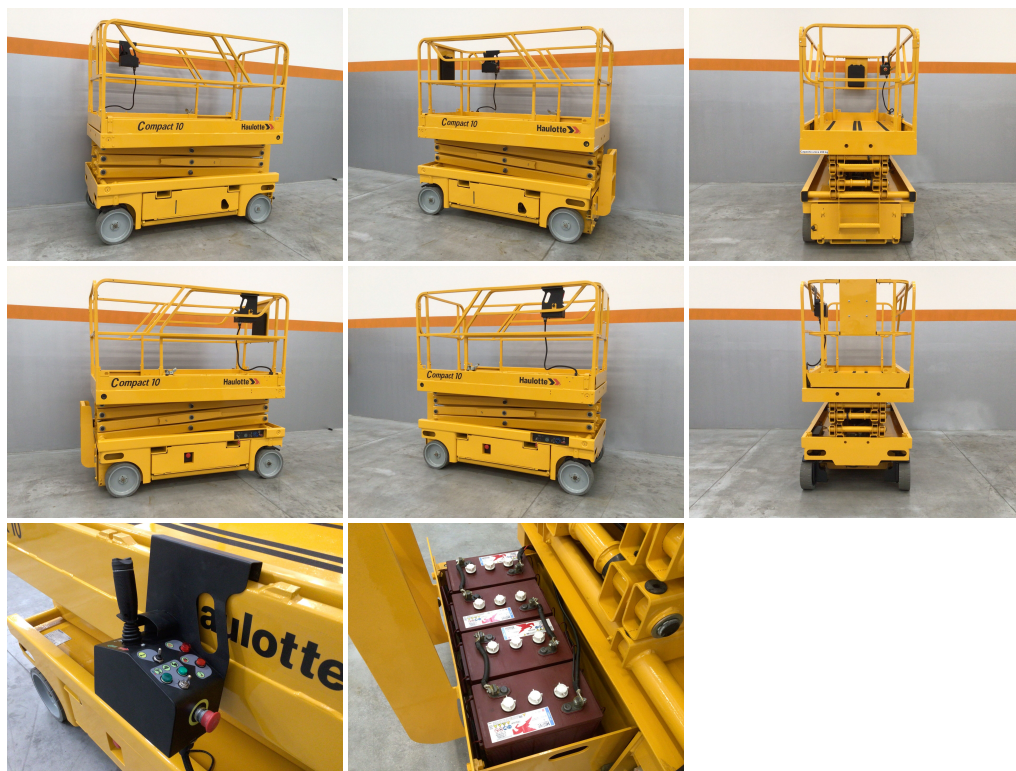

# HAULOTTE COMPACT 10

**CODICE:** P121

**ANNO DI FABBRICAZIONE:** 2006

**MARCA:** HAULOTTE

**SBRACCIO MASSIMO DI LAVORO (MT):**

**DIMENSIONI CESTELLO:**

**PORTATA MASSIMA IN CESTA (KG):**  
450.00

**LUNGHEZZA COMPLESSIVA (MT):**

**MATRICOLA:** CE125402

**MOTORE:** Elettrico

**ALTEZZA LAVORO (MT):** 10.15

**PENDENZA MASSIMA SUPERABILE (%):** 23.00

**ALTEZZA PIANO CALPESTIO (MT):** 8.15

**PNEUMATICI:** gomma antitraccia

**LARGHEZZA COMPLESSIVA (MT):**