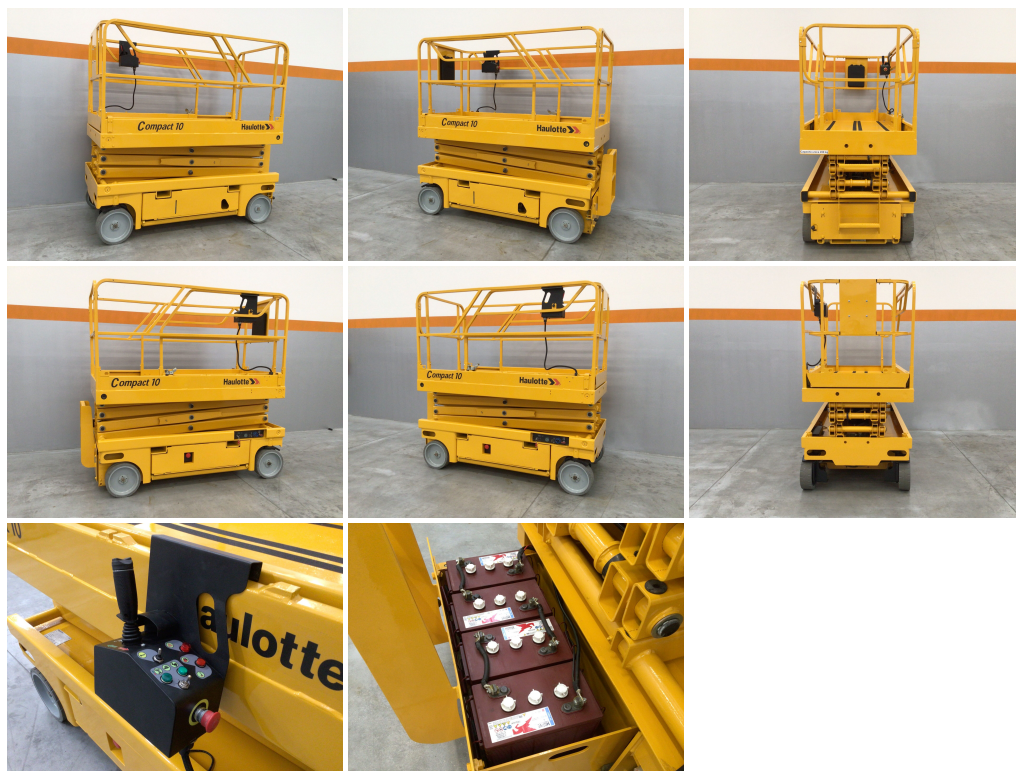

HAULOTTE COMPACT 10

CODICE: P121

ANNO DI FABBRICAZIONE: 2006

MARCA: HAULOTTE

SBRACCIO MASSIMO DI LAVORO (MT):

DIMENSIONI CESTELLO:

PORTATA MASSIMA IN CESTA (KG):
450.00

LUNGHEZZA COMPLESSIVA (MT):

MATRICOLA: CE125402

MOTORE: Elettrico

ALTEZZA LAVORO (MT): 10.15

PENDENZA MASSIMA SUPERABILE (%) : 23.00

ALTEZZA PIANO CALPESTIO (MT): 8.15

PNEUMATICI: gomma antitraccia

LARGHEZZA COMPLESSIVA (MT):

EUROTRAC srl