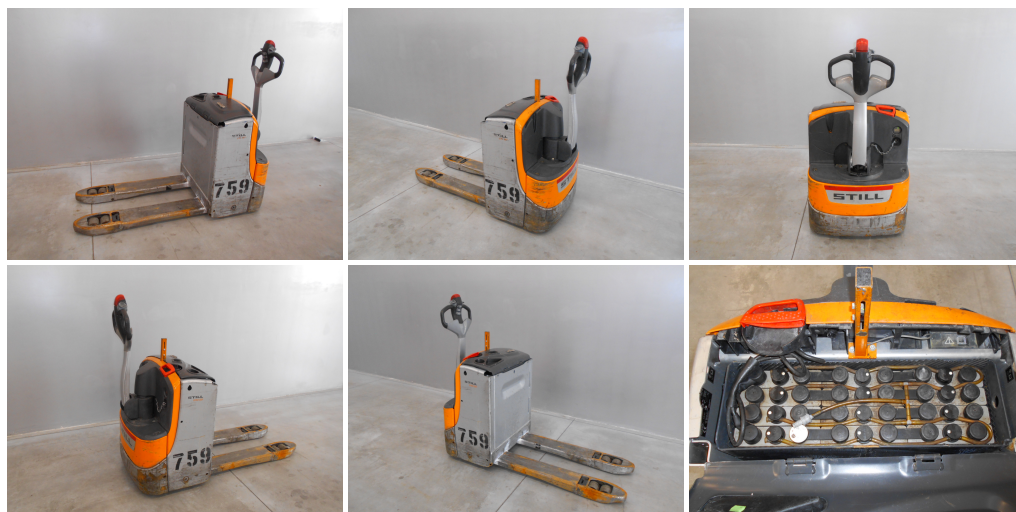

STILL EXU 20

CODICE: 13327
MOTORE: Elettrico
ANNO DI FABBRICAZIONE: 2014
LETTURA AL CONTAORE: 1052
TRASLATORE:
GOMMATURA: VK
BATTERIA: SI
LUNGHEZZA FORCHE: 1000

CARICA BATTERIA: NO
MATRICOLA: W40155E00734
MARCA: STILL
MONTANTE: -
INGOMBRO MM: -
SOLLEVAMENTO MM: -
PORTATA KG: 2000