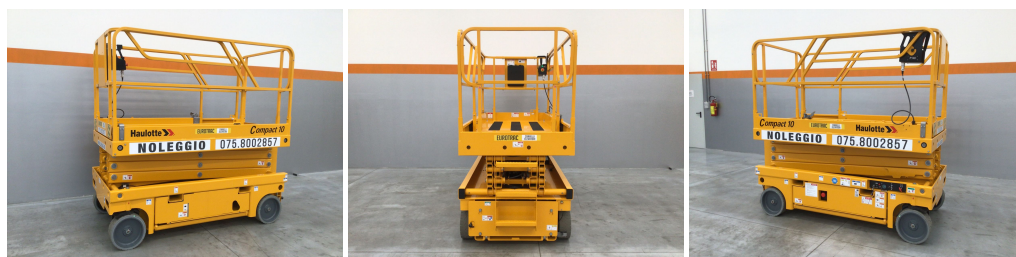

HAULOTTE COMPACT 10

CODICE: P140

ANNO DI FABBRICAZIONE: 2021

MARCA: HAULOTTE

SBRACCIO MASSIMO DI LAVORO (MT):

DIMENSIONI CESTELLO:

PORTATA MASSIMA IN CESTA (KG): -

LUNGHEZZA COMPLESSIVA (MT):
2.49mt

MATRICOLA: 2102197

MOTORE: Elettrico

ALTEZZA LAVORO (MT): 10.15mt

PENDENZA MASSIMA SUPERABILE (%):

ALTEZZA PIANO CALPESTIO (MT):

PNEUMATICI:

LARGHEZZA COMPLESSIVA (MT):
1.2mt

EUROTRAC srl