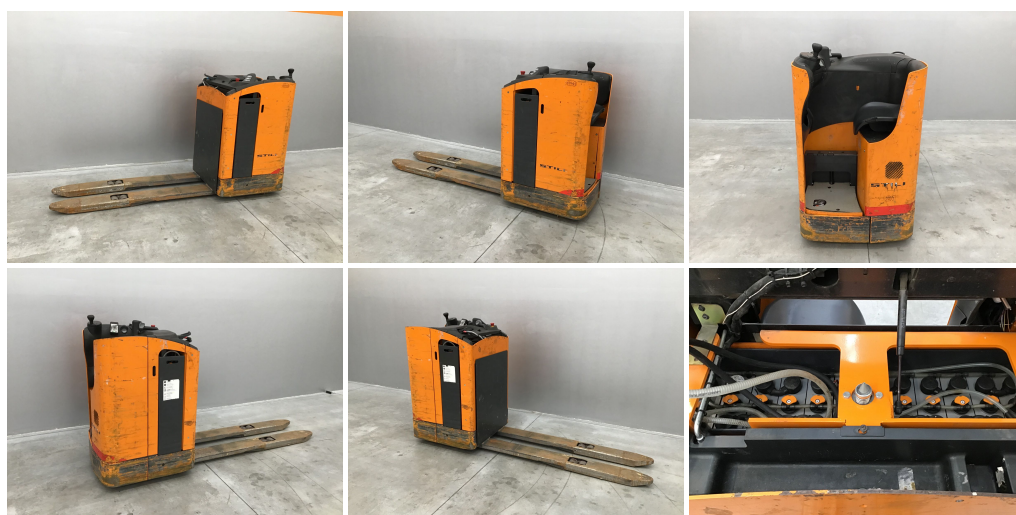

STILL SU 20

CODICE: 13541
MOTORE: Elettrico
ANNO DI FABBRICAZIONE: 2013
LETTURA AL CONTAORE: 3704
TRASLATORE:
GOMMATURA: VK
BATTERIA: SI
LUNGHEZZA FORCHE: 1600

CARICA BATTERIA: NO
MATRICOLA: F21610D00044
MARCA: STILL
MONTANTE: -
INGOMBRO MM: -
SOLLEVAMENTO MM: -
PORTATA KG: 2000