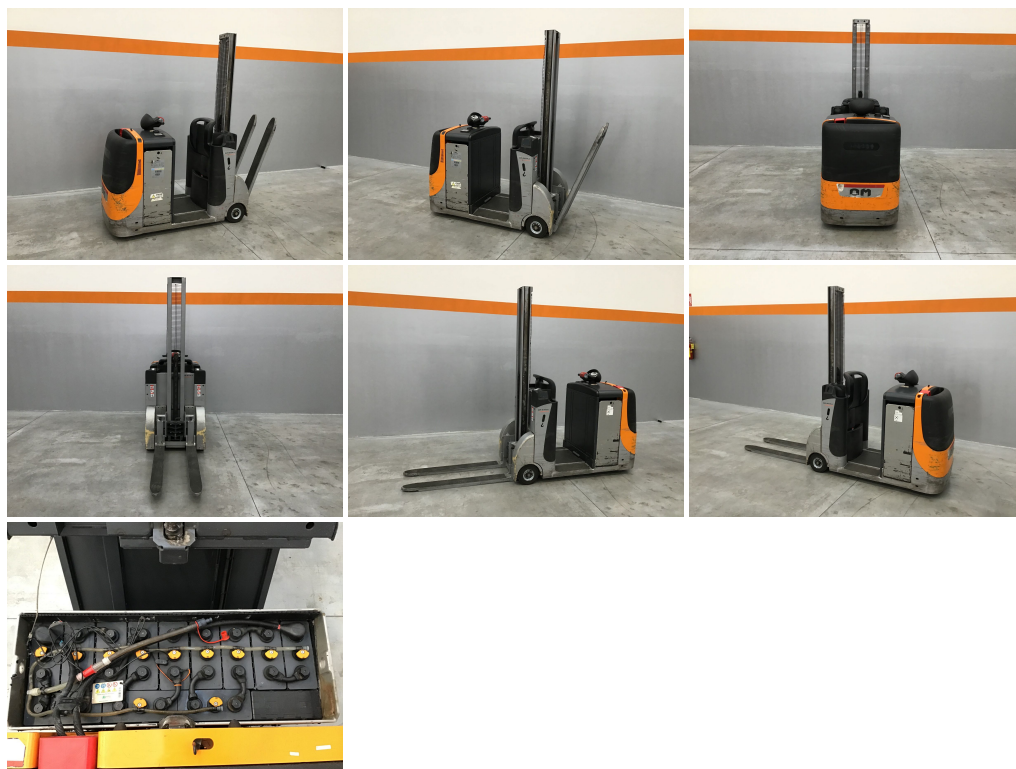

STILL KANVAN 05

CODICE: 13666

MOTORE: Elettrico

ANNO DI FABBRICAZIONE: 2014

LETTURA AL CONTAORE: 4905

TRASLATORE: NO

GOMMATURA: VK/SE/PNEUMATICA

BATTERIA: SI

LUNGHEZZA FORCHE: 1180

CARICA BATTERIA: SI

MATRICOLA: F21067E00046

MARCA: STILL

MONTANTE: Simplex

INGOMBRO MM: 2190

SOLLEVAMENTO MM: 1800

PORTATA KG: 500