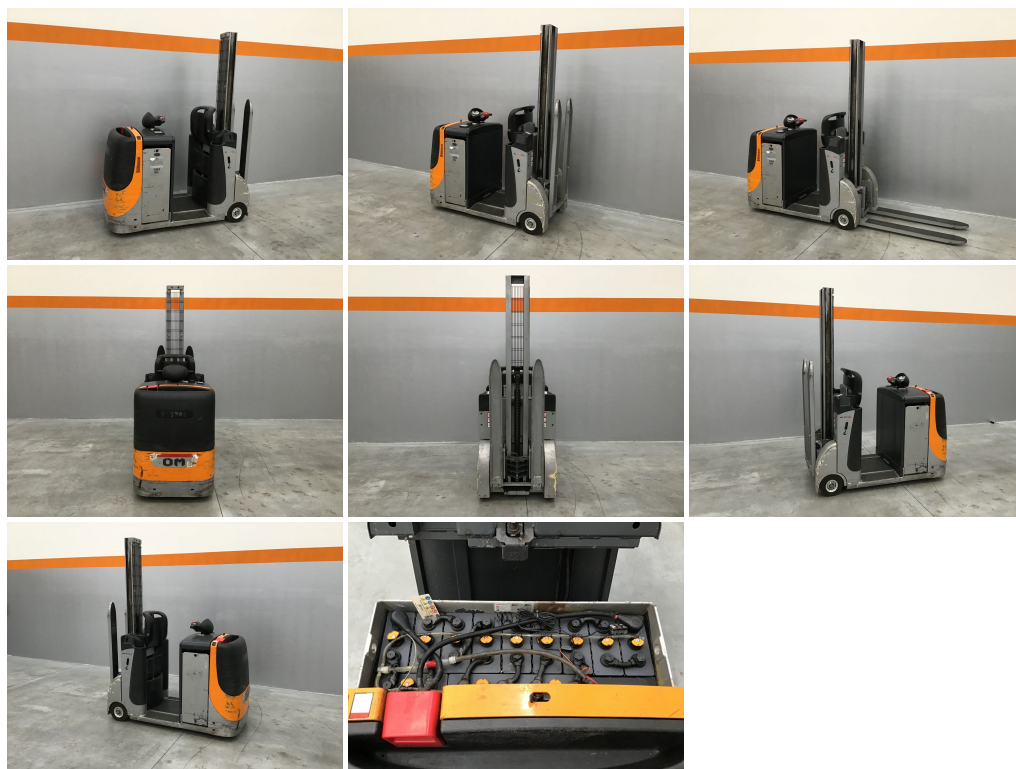

STILL KANVAN 05

CODICE: 13668

MOTORE: Elettrico

ANNO DI FABBRICAZIONE: 2014

LETTURA AL CONTAORE: 2884

TRASLATORE: NO

GOMMATURA: VK/SE/PNEUMATICA

BATTERIA: SI

LUNGHEZZA FORCHE: 1180

CARICA BATTERIA: SI

MATRICOLA: F21067E00040

MARCA: STILL

MONTANTE: Simplex

INGOMBRO MM: 2190

SOLLEVAMENTO MM: 1800

PORTATA KG: 500