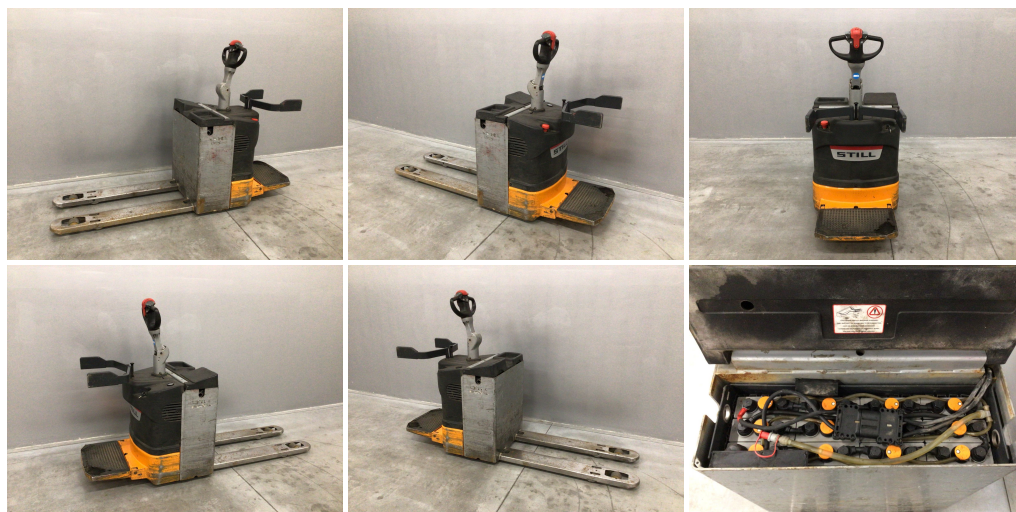

STILL ECU-SF 20

PEDANA/SPONDINE PIEGHEVOLI-SERVOSTERZO-RULLO SINGOLO-BATTERIA (24V/250AH)

CODICE: 13861

MOTORE:

ANNO DI FABBRICAZIONE: 2016

LETTURA AL CONTAORE: 5308

TRASLATORE:

GOMMATURA: VK

BATTERIA: SI

LUNGHEZZA FORCHE: 1150

CARICA BATTERIA: SI

MATRICOLA: F20170G00111

MARCA:

MONTANTE: -

INGOMBRO MM: -

SOLLEVAMENTO MM: -

PORTATA KG: 2000

EUROTRAC srl

Via degli Ippocastani, 20/22 06093 Bastia Umbra Perugia - Italy
P.I. 02035710546 Tel. +39.075 800.28.57 Fax +39.075 800.15.99
info@eurotrac.it - vendite@eurotrac.it