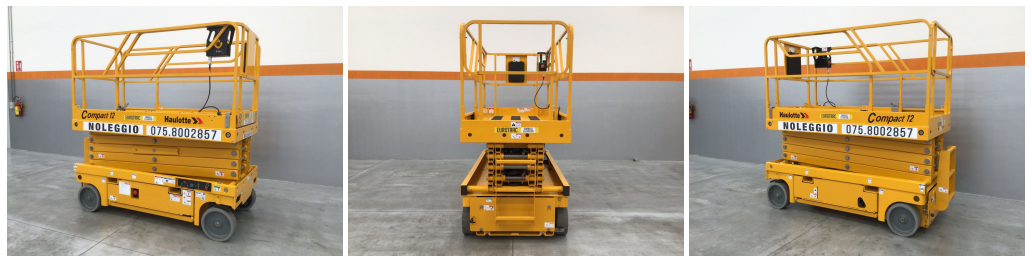

HAULOTTE COMPACT 12

CODICE: P141

ANNO DI FABBRICAZIONE: 2022

MARCA: HAULOTTE

SBRACCIO MASSIMO DI LAVORO (MT):

DIMENSIONI CESTELLO: 1,2x2,31x1,11

PORTATA MASSIMA IN CESTA (KG):
300.00

LUNGHEZZA COMPLESSIVA (MT): 2,49

MATRICOLA: 2101723

MOTORE: Elettrico

ALTEZZA LAVORO (MT): 11.98

PENDENZA MASSIMA SUPERABILE (%): 23.00

ALTEZZA PIANO CALPESTIO (MT): 8.15

PNEUMATICI: SE ANTITRACCIA

LARGHEZZA COMPLESSIVA (MT): 1,2

EUROTRAC srl