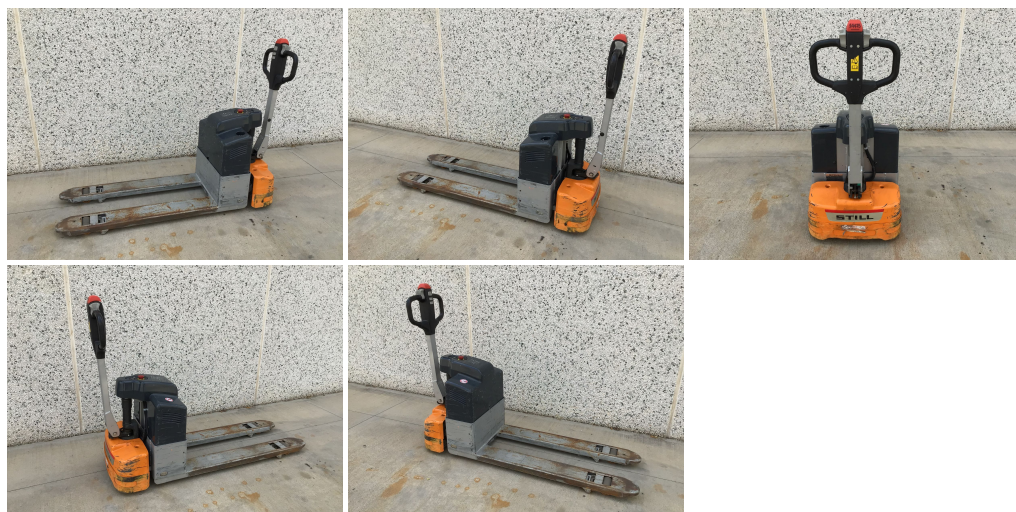

## STILL ECU 15 C

**CODICE:** 14475

**MOTORE:** Elettrico

**ANNO DI FABBRICAZIONE:** 2018

**LETTURA AL CONTAORE:**

**TRASLATORE:**

**GOMMATURA:** VK

**BATTERIA:** SI

**LUNGHEZZA FORCHE:** 1150

**CARICA BATTERIA:** SI INCORPORATO

**MATRICOLA:** ZT5138J00819

**MARCA:** STILL

**MONTANTE:** -

**INGOMBRO MM:** -

**SOLLEVAMENTO MM:** -

**PORTATA KG:** 1500