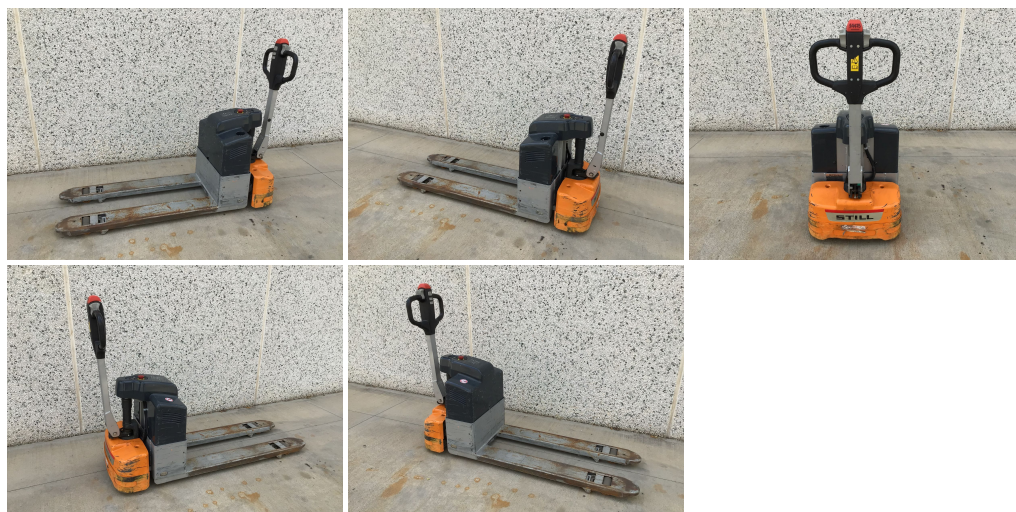

STILL ECU 15 C

CODICE: 14475

MOTORE: Elettrico

ANNO DI FABBRICAZIONE: 2018

LETTURA AL CONTAORE:

TRASLATORE:

GOMMATURA: VK

BATTERIA: SI

LUNGHEZZA FORCHE: 1150

CARICA BATTERIA: SI INCORPORATO

MATRICOLA: ZT5138J00819

MARCA: STILL

MONTANTE: -

INGOMBRO MM: -

SOLLEVAMENTO MM: -

PORTATA KG: 1500