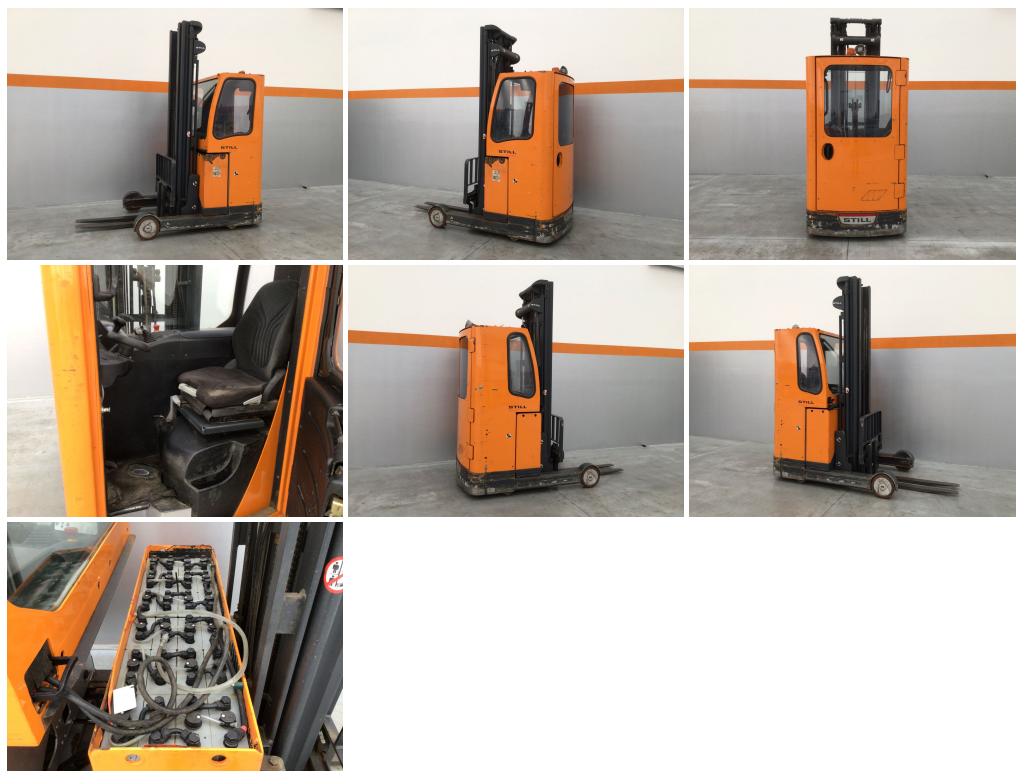

STILL FM-X 17

CODICE: M07243

MOTORE: Elettrico

ANNO DI FABBRICAZIONE: 2000

LETTURA AL CONTAORE: 8631

TRASLATORE: SI

GOMMATURA: VK

BATTERIA: SI

LUNGHEZZA FORCHE: 1200

CARICA BATTERIA: SI

MATRICOLA: 611801004607

MARCA: STILL

MONTANTE: Tx

INGOMBRO MM: 2900

SOLLEVAMENTO MM: 7130

PORTATA KG: 1700