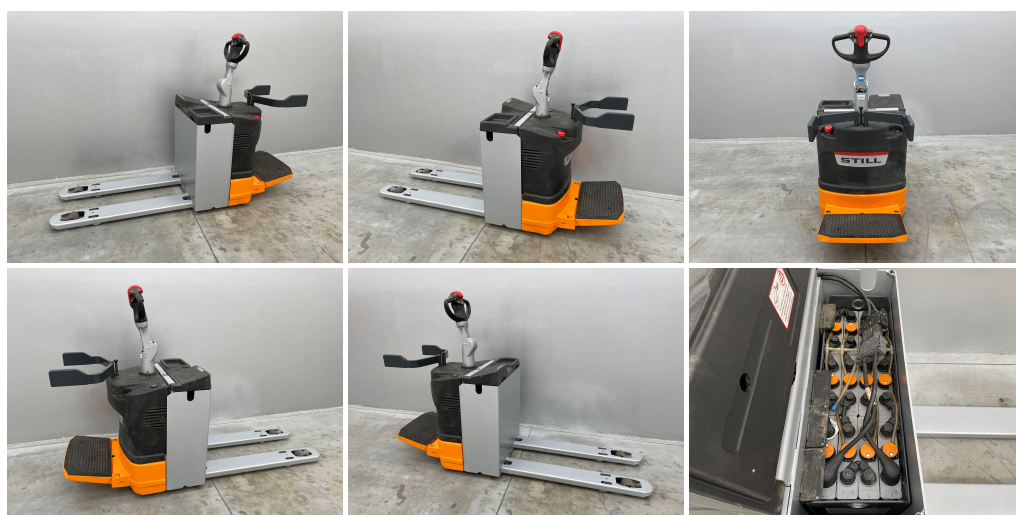

STILL ECU-SF 20

CODICE: 14709
MOTORE: Elettrico
ANNO DI FABBRICAZIONE: 2018
LETTURA AL CONTAORE: 5597
TRASLATORE:
GOMMATURA: VK
BATTERIA: SI
LUNGHEZZA FORCHE: 1150

CARICA BATTERIA: NO
MATRICOLA: F20170J00111
MARCA: STILL
MONTANTE: -
INGOMBRO MM: -
SOLLEVAMENTO MM: -
PORTATA KG: 2000