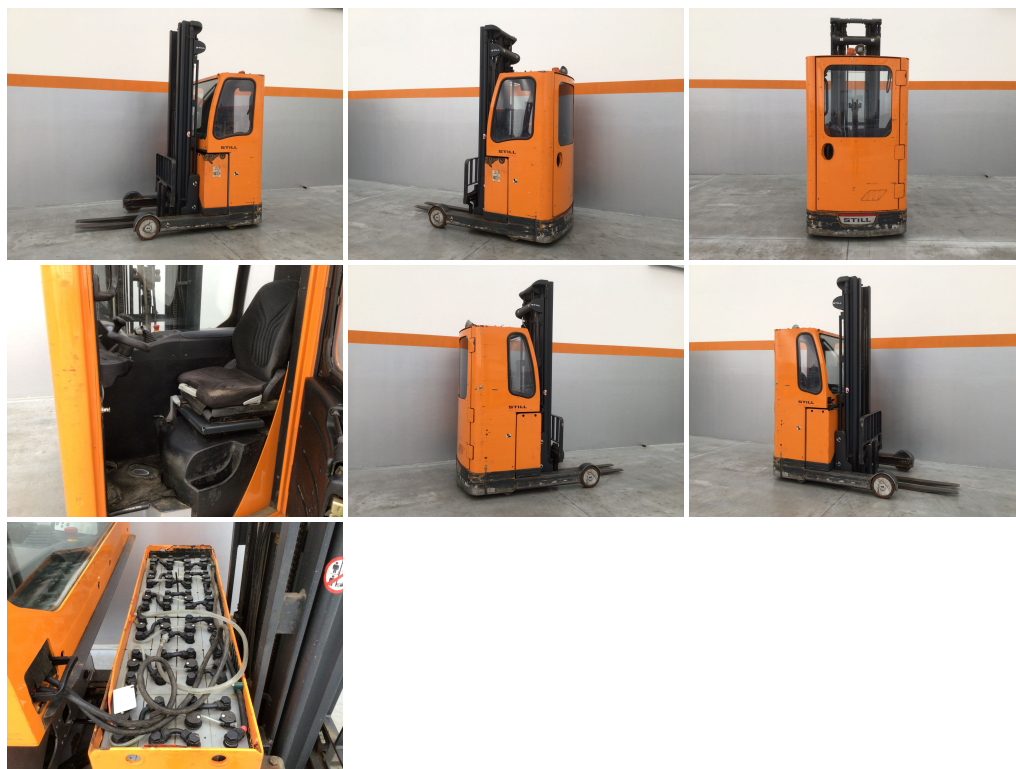

STILL FM-X 17

CODICE: M07243

MOTORE: Elettrico

ANNO DI FABBRICAZIONE: 2000

LETTURA AL CONTAORE: 8631

TRASLATORE: SI

GOMMATURA: VK

BATTERIA: SI

LUNGHEZZA FORCHE: 1200

CARICA BATTERIA: SI

MATRICOLA: 611801004607

MARCA: STILL

MONTANTE: Tx

INGOMBRO MM: 2900

SOLLEVAMENTO MM: 7130

PORTATA KG: 1700