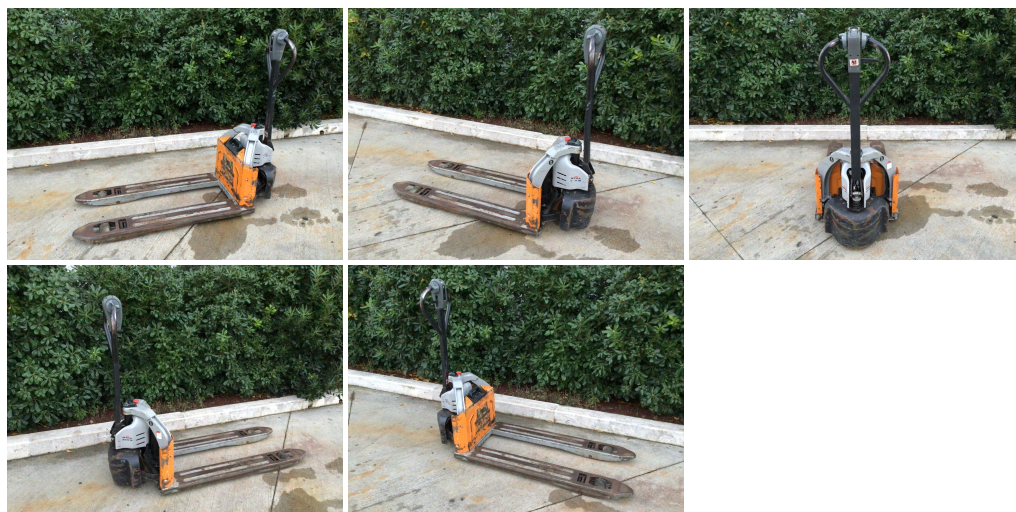

STILL RX 20-20

CODICE: 14564

MOTORE: Elettrico

ANNO DI FABBRICAZIONE: 2016

LETTURA AL CONTAORE: 4800

TRASLATORE: SI

GOMMATURA: SE

BATTERIA: SI

LUNGHEZZA FORCHE: 800

CARICA BATTERIA: NO

MATRICOLA: 516215G00066

MARCA: STILL

MONTANTE: Tele

INGOMBRO MM: 2450

SOLLEVAMENTO MM: 3900

PORTATA KG: 2000