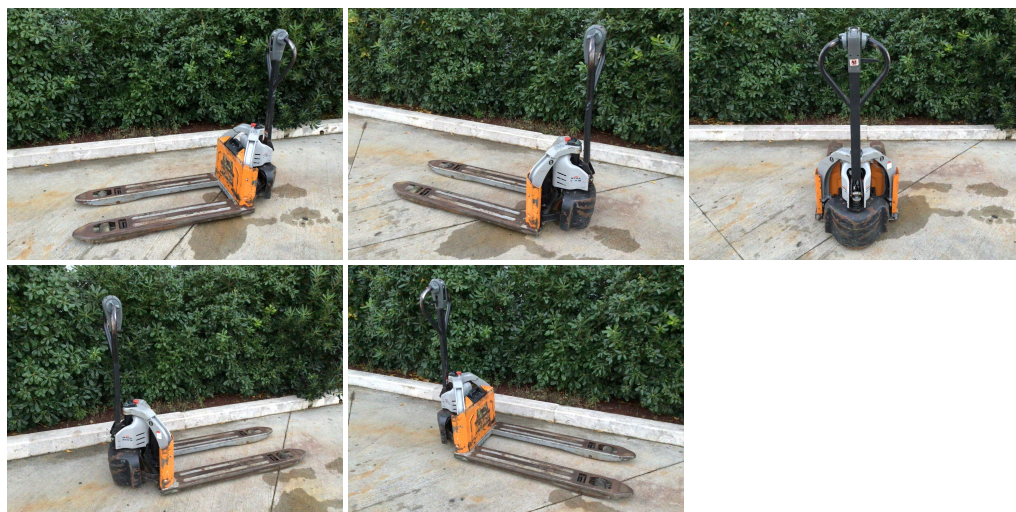

STILL ECH 12

CODICE: 14583
MOTORE: Elettrico
ANNO DI FABBRICAZIONE: 2018
LETTURA AL CONTAORE: 818
TRASLATORE:
GOMMATURA: VK
BATTERIA: SI
LUNGHEZZA FORCHE: 1150

CARICA BATTERIA: NO
MATRICOLA: CT0139J01460
MARCA: STILL
MONTANTE: -
INGOMBRO MM: -
SOLLEVAMENTO MM: -
PORTATA KG: 1200