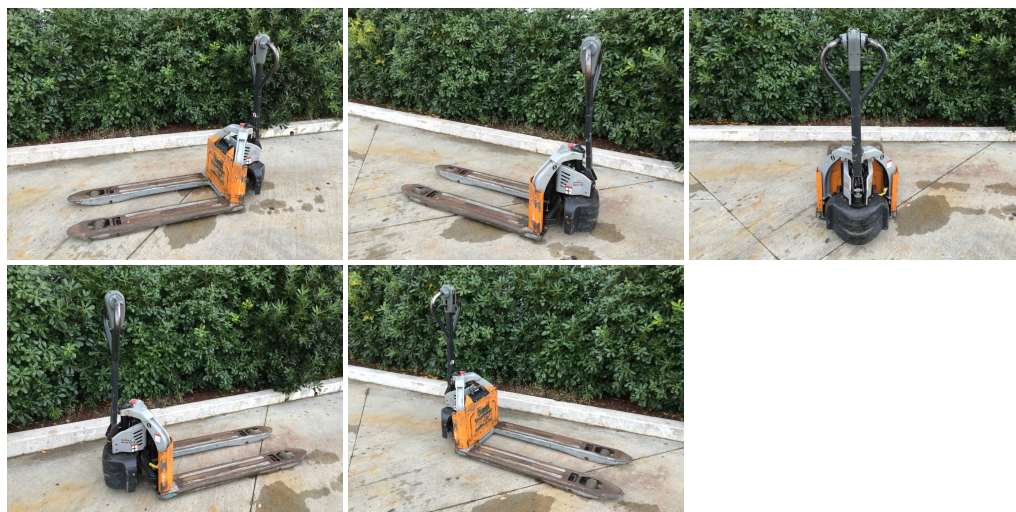

LUNGHEZZA FORCHE: 1150

CARICA BATTERIA: NO

MATRICOLA: CT0139J01468

MARCA: STILL

MONTANTE: -

INGOMBRO MM: -

SOLLEVAMENTO MM: -

PORTATA KG: 1200