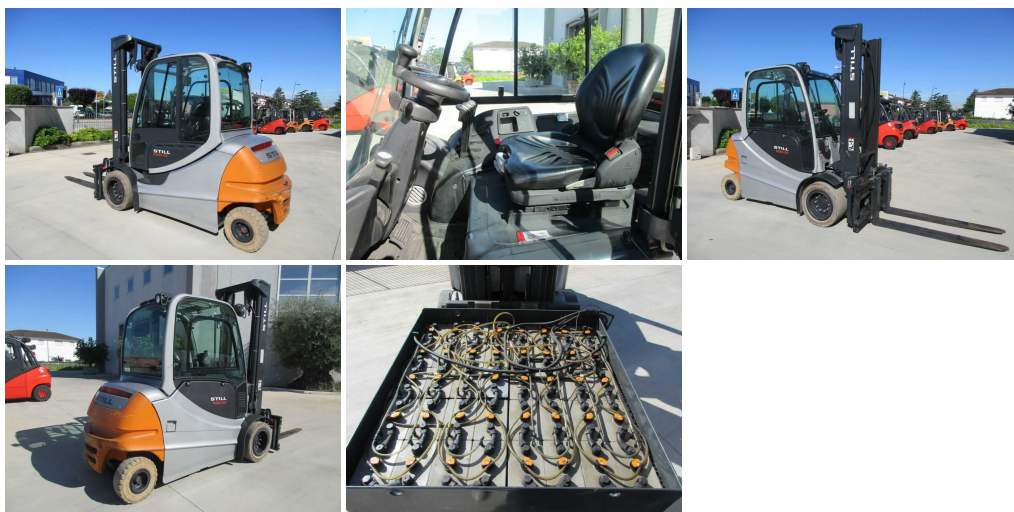

STILL RX 60-50

CABINA-RISCALDAMENTO-POSIZIONATORE KAUP-(APERTURA MAX 1375) BATTERIA 06/2012
(80V/840AH) 4 FARI ANT.-1 FARO POST.-IMPIANTO LUCI CIRCOLAZIONE

CODICE: 11706

MOTORE: Elettrico

ANNO DI FABBRICAZIONE: 2012

LETTURA AL CONTAORE: 8134

TRASLATORE: SI

GOMMATURA: SE ANTITRACCIA

BATTERIA: SI

LUNGHEZZA FORCHE: 1600

CARICA BATTERIA: NO

MATRICOLA: 516329C00279

MARCA: STILL

MONTANTE: Tele

INGOMBRO MM: 4070

SOLLEVAMENTO MM: 2750

PORTATA KG: 5000

EUROTRAC srl

Via degli Ippocastani, 20/22 06093 Bastia Umbra Perugia - Italy
P.I. 02035710546 Tel. +39.075 800.28.57 Fax +39.075 800.15.99
info@eurotrac.it - vendite@eurotrac.it