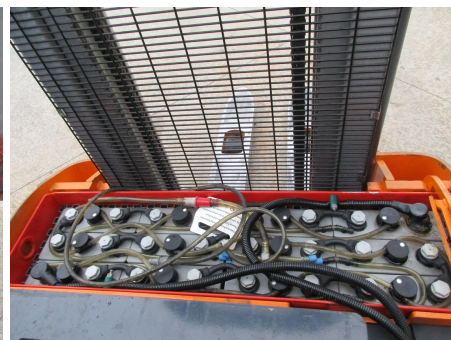

STILL EGV 14

RULLO SINGOLO-BATTERIA 07/2005 (24V/375AH)

CODICE: 12015

MOTORE: Elettrico

ANNO DI FABBRICAZIONE: 2005

LETTURA AL CONTAORE: 2621

TRASLATORE:

GOMMATURA: VK

BATTERIA: SI

LUNGHEZZA FORCHE: 1190

CARICA BATTERIA: NO

MATRICOLA: 710248003114

MARCA: STILL

MONTANTE: Tele

INGOMBRO MM: 1870

SOLLEVAMENTO MM: 2820

PORTATA KG: 1400

EUROTRAC srl

Via degli Ippocastani, 20/22 06093 Bastia Umbra Perugia - Italy
P.I. 02035710546 Tel. +39.075 800.28.57 Fax +39.075 800.15.99
info@eurotrac.it - vendite@eurotrac.it