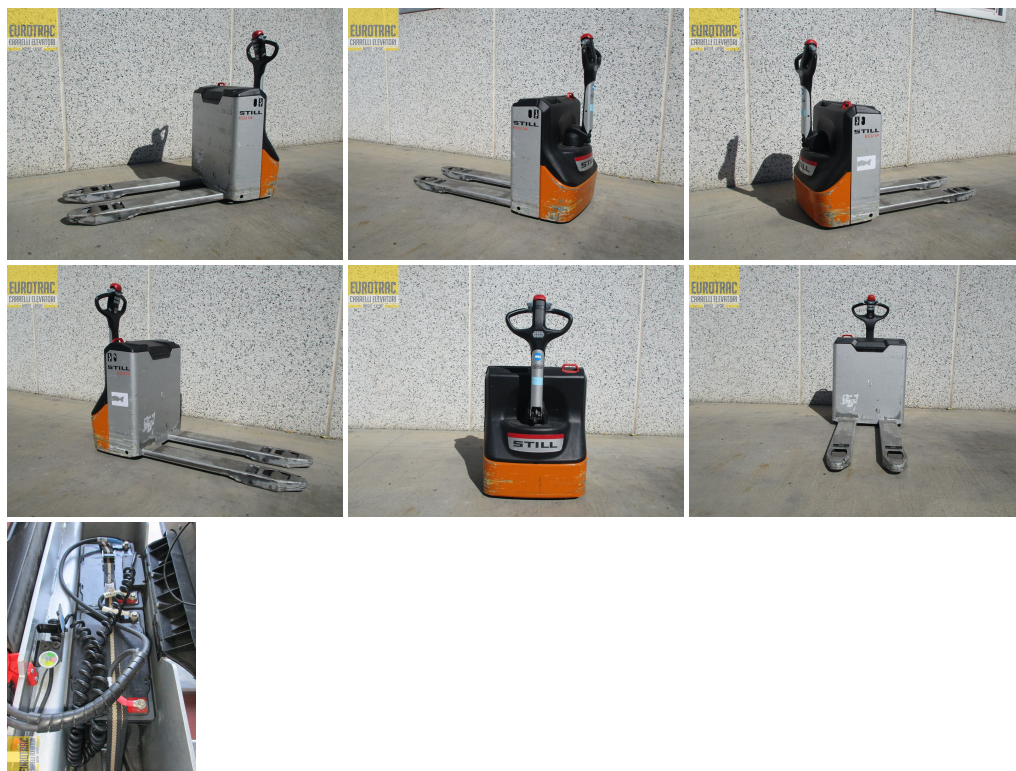

STILL ECU 14

RULLO SINGOLO-BATTERIA AL GEL (12VX2)

CODICE: 12184

MOTORE: Elettrico

ANNO DI FABBRICAZIONE: 2012

LETTURA AL CONTAORE:

TRASLATORE:

GOMMATURA: VK

BATTERIA: SI

LUNGHEZZA FORCHE: 1150

CARICA BATTERIA: NO

MATRICOLA: F20164C00093

MARCA: STILL

MONTANTE: -

INGOMBRO MM: -

SOLLEVAMENTO MM: -

PORTATA KG: 1400

EUROTRAC srl

Via degli Ippocastani, 20/22 06093 Bastia Umbra Perugia - Italy
P.I. 02035710546 Tel. +39.075 800.28.57 Fax +39.075 800.15.99
info@eurotrac.it - vendite@eurotrac.it