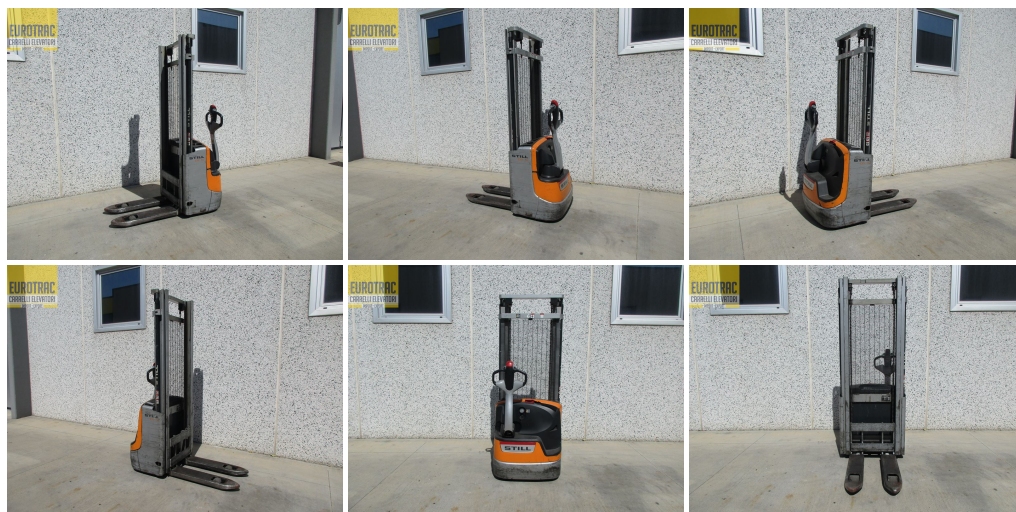

STILL EXV 10

RULLO SINGOLO-BATTERIA (24V/200AH)

CODICE: 12193

MOTORE: Elettrico

ANNO DI FABBRICAZIONE: 2012

LETTURA AL CONTAORE: 1414

TRASLATORE:

GOMMATURA: VK

BATTERIA: SI

LUNGHEZZA FORCHE: 800

CARICA BATTERIA: NO

MATRICOLA: 710252C01843

MARCA: STILL

MONTANTE: Tele

INGOMBRO MM: 2140

SOLLEVAMENTO MM: 3420

PORTATA KG: 1000

EUROTRAC srl

Via degli Ippocastani, 20/22 06093 Bastia Umbra Perugia - Italy
P.I. 02035710546 Tel. +39.075 800.28.57 Fax +39.075 800.15.99
info@eurotrac.it - vendite@eurotrac.it