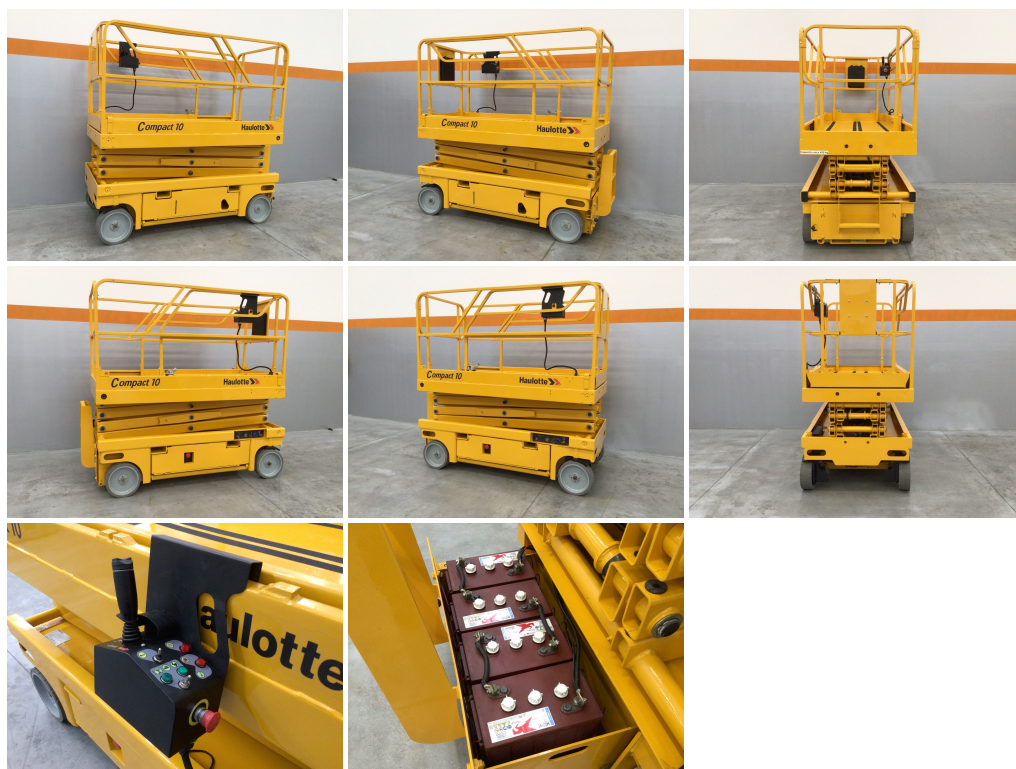

HAULOTTE COMPACT 10

CODICE: P121

ANNO DI FABBRICAZIONE: 2006

MARCA: HAULOTTE

SBRACCIO MASSIMO DI LAVORO (MT):

DIMENSIONI CESTELLO:

PORTATA MASSIMA IN CESTA (KG): -

LUNGHEZZA COMPLESSIVA (MT):
2.49mt

MATRICOLA: CE125402

MOTORE: Elettrico

ALTEZZA LAVORO (MT): 10.15mt

PENDENZA MASSIMA SUPERABILE (%):

ALTEZZA PIANO CALPESTIO (MT):

PNEUMATICI:

LARGHEZZA COMPLESSIVA (MT):
1.2mt

EUROTRAC srl