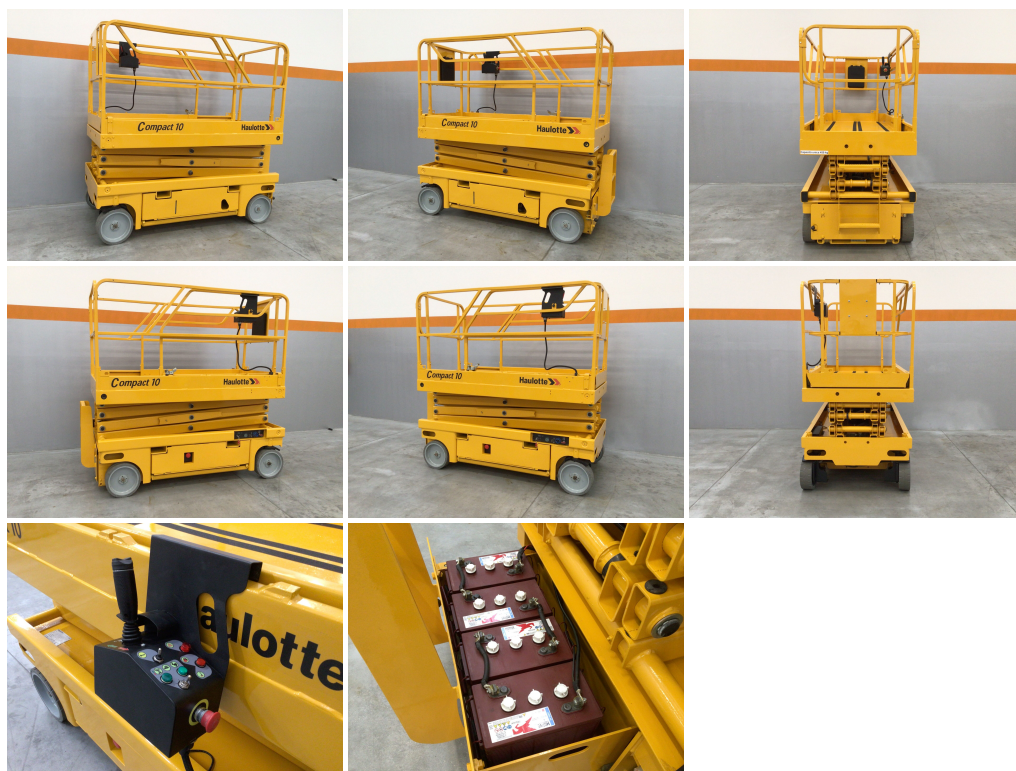

HAULOTTE COMPACT 10

CODICE: P121

ANNO DI FABBRICAZIONE: 2006

MARCA: HAULOTTE

SBRACCIO MASSIMO DI LAVORO (MT):

DIMENSIONI CESTELLO:

PORTATA MASSIMA IN CESTA (KG): -

LUNGHEZZA COMPLESSIVA (MT):
2.49mt

MATRICOLA: CE125402

MOTORE: Elettrico

ALTEZZA LAVORO (MT): 10.15mt

PENDENZA MASSIMA SUPERABILE (%):

ALTEZZA PIANO CALPESTIO (MT):

PNEUMATICI:

LARGHEZZA COMPLESSIVA (MT):
1.2mt

EUROTRAC srl