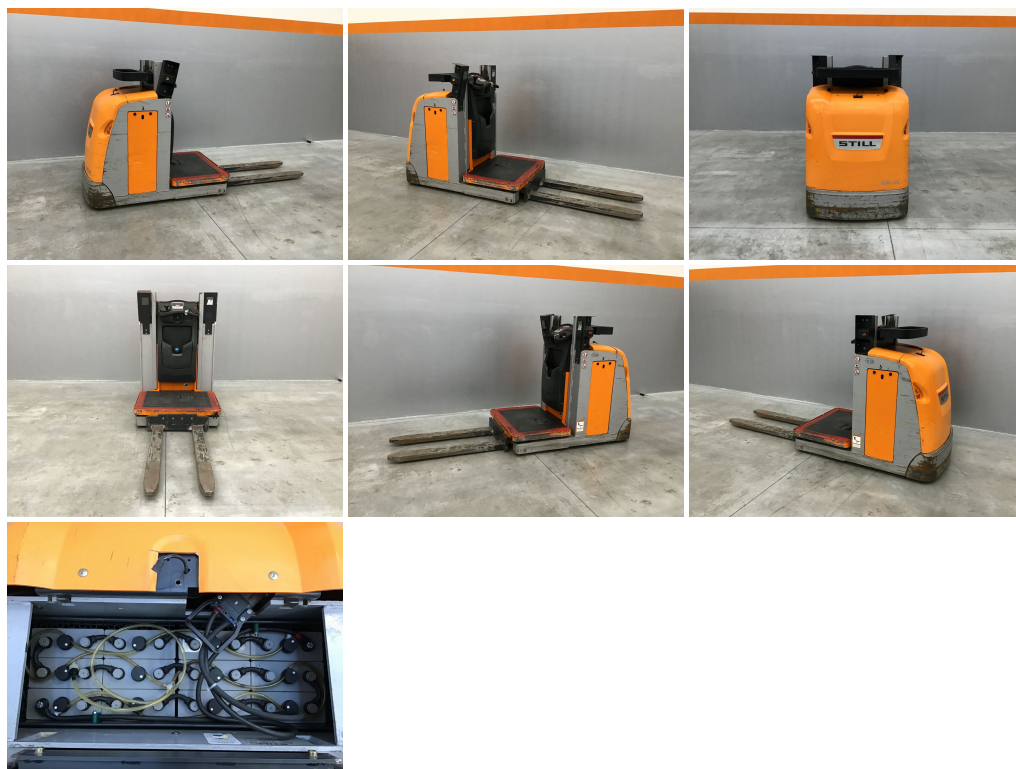

STILL EK-X

LARGHEZZA PEDANA 1000-PIEDE UOMO H 1170-BATTERIA 08/2009 (24V/620AH)

CODICE: 13116

MOTORE: Elettrico

ANNO DI FABBRICAZIONE: 2013

LETTURA AL CONTAORE: 3769

TRASLATORE:

GOMMATURA: VK

BATTERIA: SI

LUNGHEZZA FORCHE: 1200

CARICA BATTERIA: NO

MATRICOLA: 62101D00090

MARCA: STILL

MONTANTE: Simplex

INGOMBRO MM: 1500

SOLLEVAMENTO MM: 1000

PORTATA KG: 1000

EUROTRAC srl

Via degli Ippocastani, 20/22 06093 Bastia Umbra Perugia - Italy
P.I. 02035710546 Tel. +39.075 800.28.57 Fax +39.075 800.15.99
info@eurotrac.it - vendite@eurotrac.it