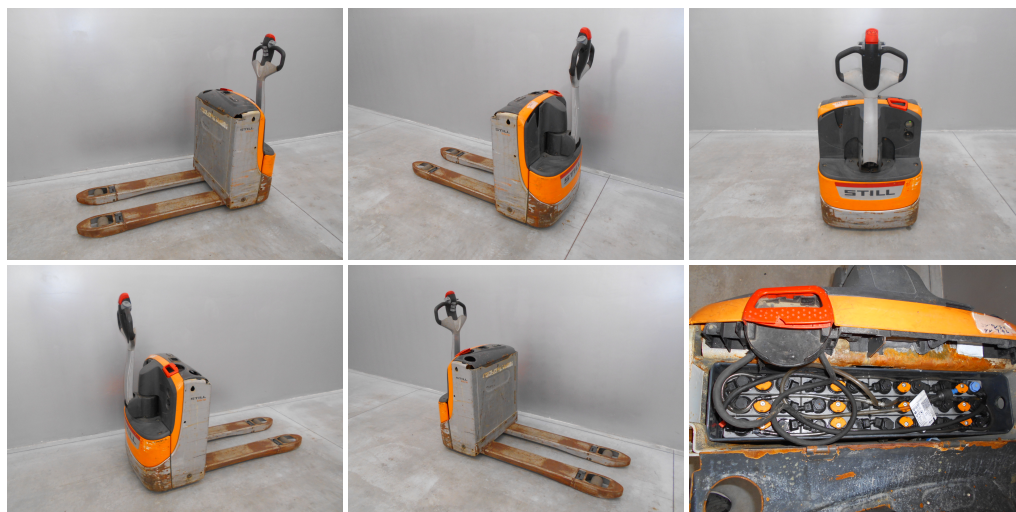

STILL EXU 16

RULLO SINGOLO-BATTERIA (24V/150AH)

CODICE: 13241
MOTORE: Elettrico
ANNO DI FABBRICAZIONE: 2011
LETTURA AL CONTAORE: 1218
TRASLATORE:
GOMMATURA: VK
BATTERIA: SI
LUNGHEZZA FORCHE: 1150

CARICA BATTERIA: SI
MATRICOLA: W40153B03247
MARCA: STILL
MONTANTE: -
INGOMBRO MM: -
SOLLEVAMENTO MM: -
PORTATA KG: 1600