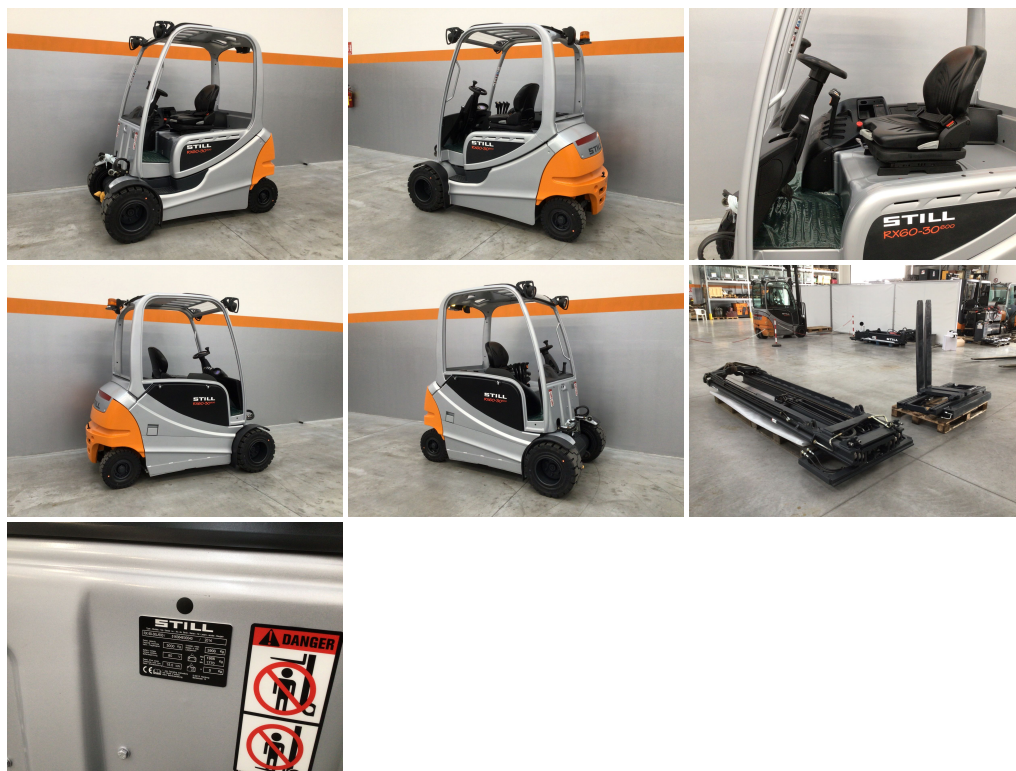

STILL RX 60-30 L/600

POSIZIONATORE KAUP (APERTURA MAX.)-BATTERIA 03/2013 (80V/775AH)-2 FARI ANT.-GOMME NUOVE-VERNICIATO

CODICE: 13350

MOTORE: Elettrico

ANNO DI FABBRICAZIONE: 2014

LETTURA AL CONTAORE: 12638

TRASLATORE: SI

GOMMATURA: SE

BATTERIA: SI

LUNGHEZZA FORCHE: 1200

CARICA BATTERIA: NO

MATRICOLA: 516364E00040

MARCA: STILL

MONTANTE: Tx

INGOMBRO MM: 3370

SOLLEVAMENTO MM: 7780

PORTATA KG: 3000

EUROTRAC srl

Via degli Ippocastani, 20/22 06093 Bastia Umbra Perugia - Italy
P.I. 02035710546 Tel. +39.075 800.28.57 Fax +39.075 800.15.99
info@eurotrac.it - vendite@eurotrac.it