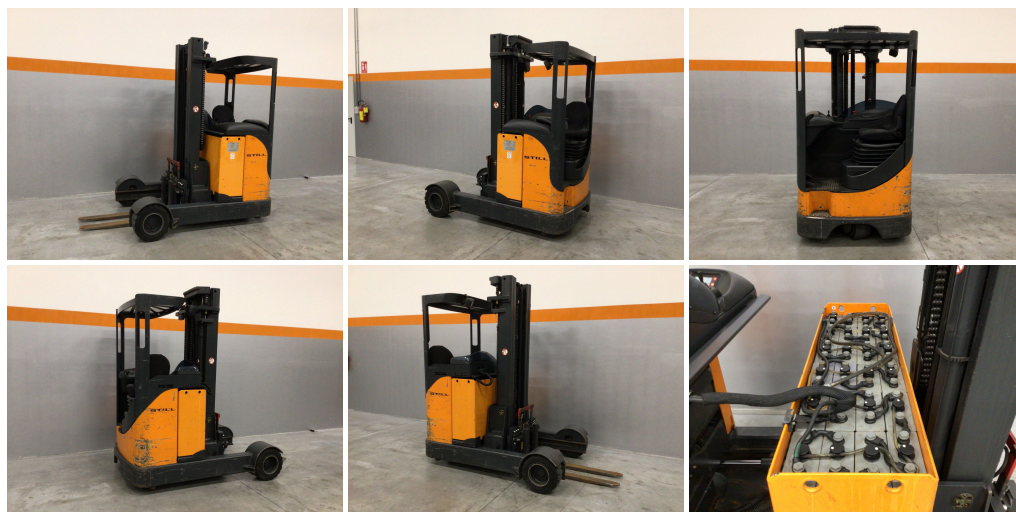

STILL FM-SE 20

TETTINO-SEDILE AD ARIA/RISCALDATO-MINI JOYSTICK-POSIZIONATORE KUAP (APERTURA MAX.770)-
BATTERIA 06/2011 (48V/620AH)-1 FARO ANT.

CODICE: 13392

MOTORE: Elettrico

ANNO DI FABBRICAZIONE: 2011

LETTURA AL CONTAORE: 5084

TRASLATORE: SI

GOMMATURA: SE/CUSHION

BATTERIA: SI

LUNGHEZZA FORCHE: 1150

CARICA BATTERIA: NO

MATRICOLA: H25132B00054

MARCA: LINDE

MONTANTE: -

INGOMBRO MM: 2430

SOLLEVAMENTO MM: 5370

PORTATA KG: 2000

EUROTRAC srl

Via degli Ippocastani, 20/22 06093 Bastia Umbra Perugia - Italy
P.I. 02035710546 Tel. +39.075 800.28.57 Fax +39.075 800.15.99
info@eurotrac.it - vendite@eurotrac.it