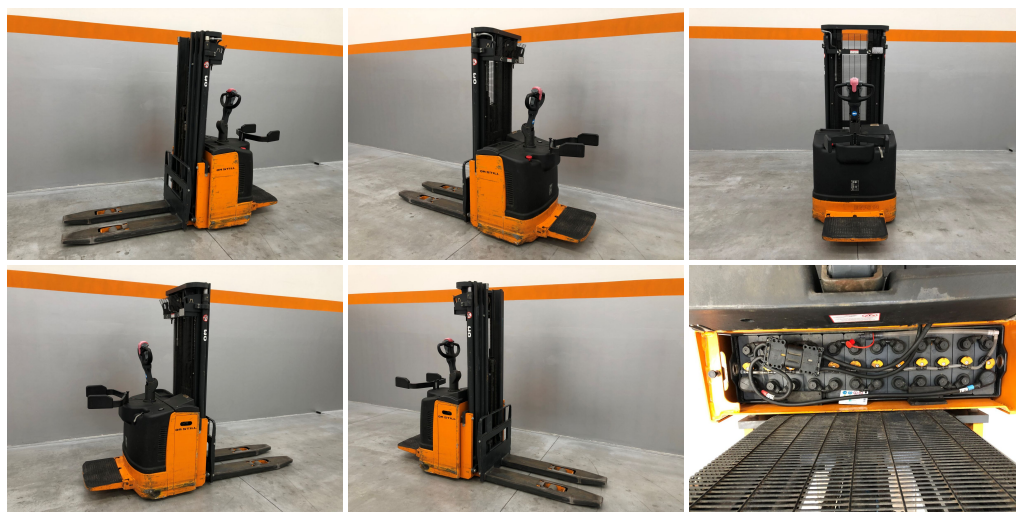

STILL EGV-S 14

CODICE: 13467

MOTORE: Elettrico

ANNO DI FABBRICAZIONE: 2014

LETTURA AL CONTAORE: 488

TRASLATORE:

GOMMATURA: VK

BATTERIA: SI

LUNGHEZZA FORCHE: 1150

CARICA BATTERIA: SI

MATRICOLA: F20221E00455

MARCA: STILL

MONTANTE: Tx

INGOMBRO MM: 1970

SOLLEVAMENTO MM: 4560

PORTATA KG: 1400